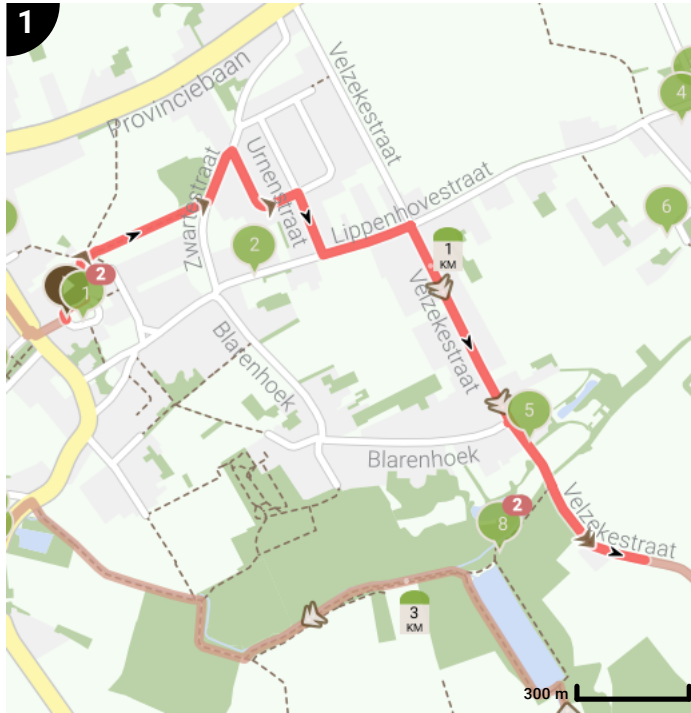

Covid-19 Route 3 - Velzeke

8.4 km

Bekijk op mobiel

- Lengte: 8.45 km
- Stijging: 71 m
- Moeilijkheidsgraad: 5/10

- Sint-Martinus plein, 9620 Zottegem, Vlaanderen, België
- Sint-Martinus plein, 9620 Zottegem, Vlaanderen, België

Legende

- Route
- Bezienswaardigheid
- Steilheid van beklimming
- Steilheid van afdaling

Totaal	Type	Kaart- nummer	Informatie	Uurrooster 5 km/h	Volgende
0.0 km		1	Sint-Martinus plein	0 min	56 m
0.04 km		1	Sint-Martinuskerk Velzeke		
0.06 km		1	Sint-Martinuskerk		
0.06 km		1	Sla links af op Julius Caesarweg (Zottegem)	0 min	0 m
0.06 km		1	ga rechtdoor op Julius Caesarweg (Zottegem)	0 min	35 m
0.09 km		1	Rechts afbuigen op Julius Caesarweg (Zottegem)	1 min	35 m
0.13 km		1	Sla scherp links af op Julius Caesarweg (Zottegem)	1 min	7 m
0.13 km		1	Rechts afbuigen op Kerklandstraat (Zottegem)	1 min	11 m
0.15 km		1		1 min	2 m
0.15 km		1		1 min	220 m
0.37 km		1		4 min	3 m
0.37 km		1	Links afbuigen op Zwartestraat (Zottegem)	4 min	97 m
0.47 km		1	Sla scherp rechts af op Teracottastraat (Zottegem)	5 min	1 m
0.47 km		1	ga rechtdoor op Teracottastraat (Zottegem)	5 min	174 m
0.58 km		1	Lippenshovestraat		
0.65 km		1	Sla rechts af op Urnenstraat (Zottegem)	7 min	4 m
0.65 km		1	ga rechtdoor op Urnenstraat (Zottegem)	7 min	110 m
0.76 km		1	Sla links af op Lippenhovestraat (Zottegem)	9 min	158 m
0.92 km		1	Sla rechts af op Velzekestraat (Zottegem)	11 min	1 m
0.92 km		1	Draai om en ga verder op Velzekestraat (Zottegem)	11 min	1 m
0.92 km		1	Sla rechts af op Lippenhovestraat (Zottegem)	11 min	0 m