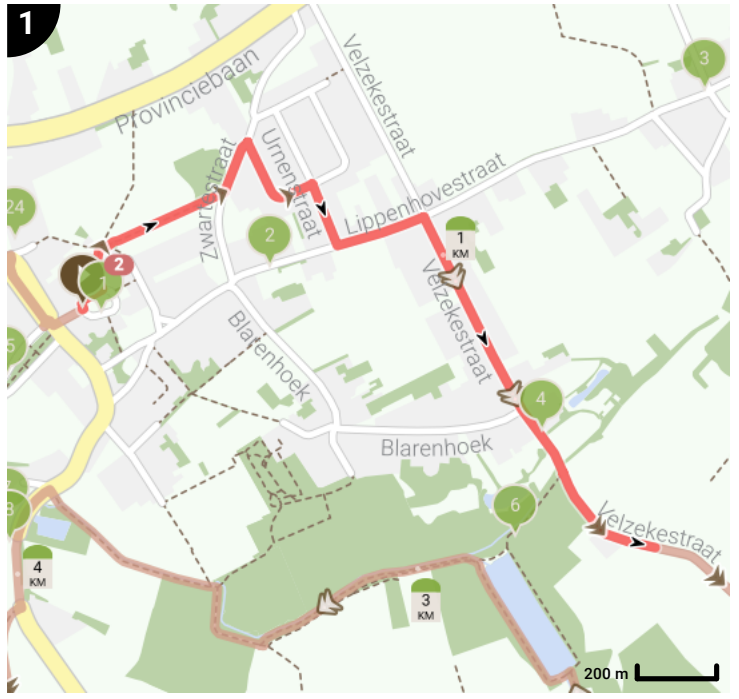

Legende

Route

Bezienswaardigheid

Steilheid van beklimming

Steilheid van afdaling

Totaal	Type	Kaart- nummer	Informatie	Uurrooster 5 km/h	Volgende
0.0 km		1	Korte Munte	0 min	2 m
0.0 km		1	Sla links af op Sint-Martinus plein (Zottegem)	0 min	54 m
0.05 km		1	Sint-Martinuskerk Velzeke		
0.06 km		1	Sint-Martinuskerk		
0.06 km		1	ga rechtdoor op Sint-Martinus plein (Zottegem)	0 min	1 m
0.06 km		1	Sla links af op Julius Caesarweg (Zottegem)	0 min	35 m
0.09 km		1	Rechts afbuigen op Julius Caesarweg (Zottegem)	1 min	33 m
0.13 km		1	ga rechtdoor op Julius Caesarweg (Zottegem)	1 min	8 m
0.14 km		1	Rechts afbuigen op Kerklandstraat (Zottegem)	1 min	11 m
0.15 km		1		1 min	3 m
0.15 km		1		1 min	217 m
0.37 km		1		4 min	5 m
0.37 km		1	Links afbuigen op Zwartestraat (Zottegem)	4 min	97 m
0.47 km		1	Links afbuigen op Zwartestraat (Zottegem)	5 min	1 m
0.47 km		1	Draai om en ga verder op Zwartestraat (Zottegem)	5 min	1 m
0.47 km		1	Links afbuigen op Teracottastraat (Zottegem)	5 min	175 m
0.58 km		1	Lippenhovestraat		
0.65 km		1	Sla links af op Urnenstraat (Zottegem)	7 min	1 m
0.65 km		1	Sla scherp links af op Urnenstraat (Zottegem)	7 min	115 m
0.76 km		1	ga rechtdoor op Urnenstraat (Zottegem)	9 min	1 m
0.77 km		1	Sla links af op Lippenhovestraat (Zottegem)	9 min	159 m
0.93 km		1	Draai om en ga verder op Lippenhovestraat (Zottegem)	11 min	0 m
0.93 km		1	Sla links af op Velzekestraat (Zottegem)	11 min	377 m
1.22 km		1	Lippenhovestraat		
1.3 km		1	ga rechtdoor op Velzekestraat (Zottegem)	15 min	131 m
1.35 km		1	De Geheimschrijvers: Jan en zijn bende		
1.43 km		1		17 min	1 m
1.44 km		1		17 min	1 m
1.44 km		1	Sla scherp rechts af op Velzekestraat (Zottegem)	17 min	198 m
1.64 km		1	ga rechtdoor op Velzekestraat (Zottegem)	19 min	133 m