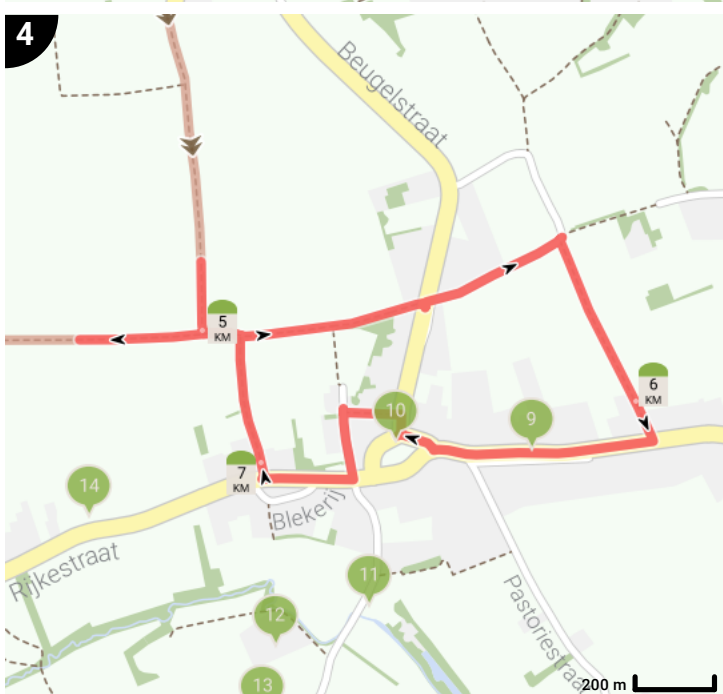

Legende

Route

Bezienswaardigheid

Steilheid van beklimming

Steilheid van afdaling

Totaal	Type	Kaart- nummer	Informatie	Uurrooster 5 km/h	Volgende
0.0 km		1	Korte Munte	0 min	2 m
0.0 km		1	Sla links af op Sint-Martinus plein (Zottegem)	0 min	54 m
0.05 km		1	Sint-Martinuskerk Velzeke		
0.06 km		1	Sint-Martinuskerk		
0.06 km		1	ga rechtdoor op Sint-Martinus plein (Zottegem)	0 min	1 m
0.06 km		1	Sla links af op Julius Caesarweg (Zottegem)	0 min	35 m
0.09 km		1	Rechts afbuigen op Julius Caesarweg (Zottegem)	1 min	33 m
0.13 km		1	ga rechtdoor op Julius Caesarweg (Zottegem)	1 min	8 m
0.14 km		1	Rechts afbuigen op Kerklandstraat (Zottegem)	1 min	11 m
0.15 km		1		1 min	3 m
0.15 km		1		1 min	217 m
0.37 km		1		4 min	5 m
0.37 km		1	Links afbuigen op Zwartestraat (Zottegem)	4 min	97 m
0.47 km		1	Links afbuigen op Zwartestraat (Zottegem)	5 min	1 m
0.47 km		1	Draai om en ga verder op Zwartestraat (Zottegem)	5 min	1 m
0.47 km		1	Links afbuigen op Teracottastraat (Zottegem)	5 min	175 m
0.58 km		1	Lippenhovestraat		
0.65 km		1	Sla links af op Urnenstraat (Zottegem)	7 min	1 m
0.65 km		1	Sla scherp links af op Urnenstraat (Zottegem)	7 min	115 m
0.76 km		1	ga rechtdoor op Urnenstraat (Zottegem)	9 min	1 m
0.77 km		1	Sla links af op Lippenhovestraat (Zottegem)	9 min	159 m
0.93 km		1	Draai om en ga verder op Lippenhovestraat (Zottegem)	11 min	0 m
0.93 km		1	Sla links af op Velzekestraat (Zottegem)	11 min	377 m
1.22 km		1	Lippenhovestraat		
1.3 km		1	ga rechtdoor op Velzekestraat (Zottegem)	15 min	131 m
1.35 km		1	De Geheimschrijvers: Jan en zijn bende		
1.43 km		1		17 min	1 m
1.44 km		1		17 min	1 m
1.44 km		1	Sla scherp rechts af op Velzekestraat (Zottegem)	17 min	198 m
1.64 km		1	ga rechtdoor op Velzekestraat (Zottegem)	19 min	133 m