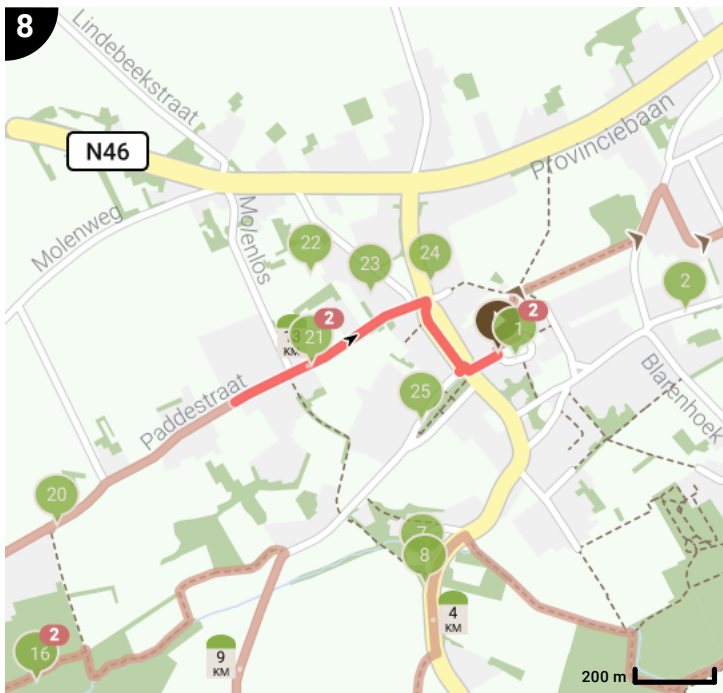

Legende

Route

Bezienswaardigheid

Steilheid van beklimming

Steilheid van afdaling

Totaal	Type	Kaart- nummer	Informatie	Uurrooster 5 km/h	Volgende
0.0 km		1	Korte Munte	0 min	2 m
0.0 km		1	Sla links af op Sint-Martinus plein (Zottegem)	0 min	54 m
0.05 km		1	Sint-Martinuskerk Velzeke		
0.06 km		1	Sint-Martinuskerk		
0.06 km		1	ga rechtdoor op Sint-Martinus plein (Zottegem)	0 min	1 m
0.06 km		1	Sla links af op Julius Caesarweg (Zottegem)	0 min	35 m
0.09 km		1	Rechts afbuigen op Julius Caesarweg (Zottegem)	1 min	33 m
0.13 km		1	ga rechtdoor op Julius Caesarweg (Zottegem)	1 min	8 m
0.14 km		1	Rechts afbuigen op Kerklandstraat (Zottegem)	1 min	11 m
0.15 km		1		1 min	3 m
0.15 km		1		1 min	217 m
0.37 km		1		4 min	5 m
0.37 km		1	Links afbuigen op Zwartestraat (Zottegem)	4 min	97 m
0.47 km		1	Links afbuigen op Zwartestraat (Zottegem)	5 min	1 m
0.47 km		1	Draai om en ga verder op Zwartestraat (Zottegem)	5 min	1 m
0.47 km		1	Links afbuigen op Teracottastraat (Zottegem)	5 min	175 m
0.58 km		1	Lippenhovestraat		
0.65 km		1	Sla links af op Urnenstraat (Zottegem)	7 min	1 m
0.65 km		1	Sla scherp links af op Urnenstraat (Zottegem)	7 min	115 m
0.76 km		1	ga rechtdoor op Urnenstraat (Zottegem)	9 min	1 m
0.77 km		1	Sla links af op Lippenhovestraat (Zottegem)	9 min	159 m
0.93 km		1	Draai om en ga verder op Lippenhovestraat (Zottegem)	11 min	0 m
0.93 km		1	Sla links af op Velzekestraat (Zottegem)	11 min	377 m
1.22 km		1	Lippenhovestraat		
1.3 km		1	ga rechtdoor op Velzekestraat (Zottegem)	15 min	131 m
1.35 km		1	De Geheimschrijvers: Jan en zijn bende		
1.43 km		1		17 min	1 m
1.44 km		1		17 min	1 m
1.44 km		1	Sla scherp rechts af op Velzekestraat (Zottegem)	17 min	198 m
1.64 km		1	ga rechtdoor op Velzekestraat (Zottegem)	19 min	133 m