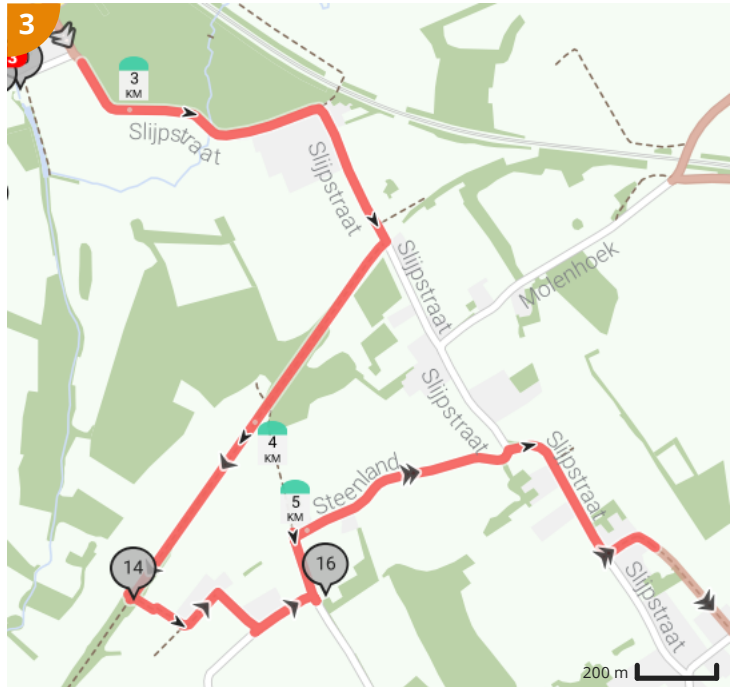

Alternatieve COVID wandeling 6 - Striipes 8.38 km

Bekijk op mobiel

Door WSV Egmont Zottegem vzw

Lengte: 8.39 km

Stijging: 77 m

Moelijkheidsgraad: 6/10

Sint-Andriessteenweg, 9620 Zottegem, Vlaanderen, België

Sint-Andriessteenweg, 9620 Zottegem, Vlaanderen, België

Legende

Route

Bezienswaardigheid

Steilheid van beklimming

Steilheid van afdaling

Totaal	Type	Kaart- nummer	Informatie	Uurrooster 5 km/h	Volgende
0.0 km		1	Sint-Andriessteenweg, N454	0 min	19 m
0.02 km		1	Rustpost Strijpen		
0.02 km		1	Sla scherp links af op Strijpenplein (Zottegem)	0 min	67 m
0.09 km		1	Rechts afbuigen op Beugelstraat (Zottegem)	1 min	1 m
0.09 km		1	Strijpen		
0.09 km		1	ga rechtdoor op Beugelstraat (Zottegem)	1 min	32 m
0.12 km		1	ga rechtdoor op Beugelstraat (Zottegem)	1 min	1 m
0.12 km		1	Sla links af op Langeweg (Zottegem)	1 min	97 m
0.22 km		1	ga rechtdoor op Langeweg (Zottegem)	2 min	3 m
0.22 km		1	Sla rechts af op Kerkhofstraat (Zottegem)	2 min	154 m
0.38 km		1		4 min	2 m
0.38 km		1	Sla links af op Vollander (Zottegem)	4 min	803 m
0.81 km		1	Gesloten hoeve		
1.01 km		1	Gesloten hoeve		
1.18 km		1	Links afbuigen op Moeielos (Zottegem)	14 min	476 m
1.19 km		1	Opgaande populier bij vierschaar op Vollanderkouter		
1.19 km		1	Populier		
1.19 km		1	De Vierschaar, het vonnis over Jan De Lichte		
1.66 km		2	ga rechtdoor op Moeielos (Zottegem)	19 min	3 m
1.66 km		2	Fructiferam Mellis		
1.66 km		2	Sla scherp links af op Kluisstraat (Zottegem)	19 min	422 m
2.08 km		2	ga rechtdoor op Kluisstraat (Zottegem)	25 min	2 m
2.09 km		2	Sla rechts af op Vollanderweg (Zottegem)	25 min	139 m
2.23 km		2	ga rechtdoor op Vollanderweg (Zottegem)	26 min	3 m
2.23 km		2	Sla links af op Kleie (Zottegem)	26 min	241 m
2.23 km		2	Bertelbos		
2.47 km		2	Rechts afbuigen op Kleie (Zottegem)	29 min	43 m
2.47 km		2	Gesloten hoeve		
2.51 km		2	ga rechtdoor op Kleie (Zottegem)	30 min	8 m
2.52 km		2	Rechts afbuigen op Rijkestraat, N454 (Zottegem)	30 min	231 m