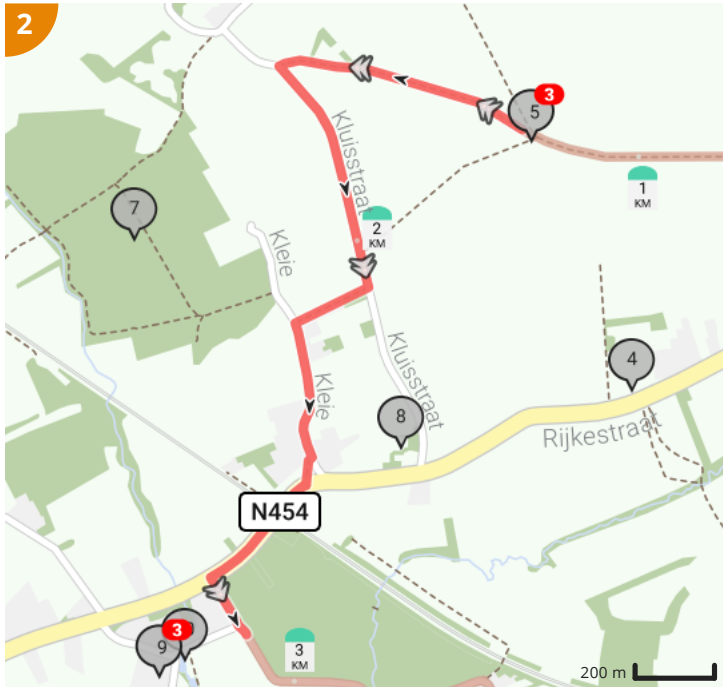

Alternatieve COVID wandeling 6 - Striipes 8.38 km

Bekijk op mobiel

Door WSV Egmont Zottegem vzw

Lengte: 8.39 km

Stijging: 77 m

Moelijkheidsgraad: 6/10

Sint-Andriessteenweg, 9620 Zottegem, Vlaanderen, België

Sint-Andriessteenweg, 9620 Zottegem, Vlaanderen, België

Legende

Route

Bezienswaardigheid

Steilheid van beklimming

Steilheid van afdaling

Totaal	Type	Kaart- nummer	Informatie	Uurrooster 5 km/h	Volgende
0.0 km		1	Sint-Andriessteenweg, N454	0 min	19 m
0.02 km		1	Rustpost Strijpen		
0.02 km		1	Sla scherp links af op Strijpenplein (Zottegem)	0 min	67 m
0.09 km		1	Rechts afbuigen op Beugelstraat (Zottegem)	1 min	1 m
0.09 km		1	Strijpen		
0.09 km		1	ga rechtdoor op Beugelstraat (Zottegem)	1 min	32 m
0.12 km		1	ga rechtdoor op Beugelstraat (Zottegem)	1 min	1 m
0.12 km		1	Sla links af op Langeweg (Zottegem)	1 min	97 m
0.22 km		1	ga rechtdoor op Langeweg (Zottegem)	2 min	3 m
0.22 km		1	Sla rechts af op Kerkhofstraat (Zottegem)	2 min	154 m
0.38 km		1		4 min	2 m
0.38 km		1	Sla links af op Vollander (Zottegem)	4 min	803 m
0.81 km		1	Gesloten hoeve		
1.01 km		1	Gesloten hoeve		
1.18 km		1	Links afbuigen op Moeielos (Zottegem)	14 min	476 m
1.19 km		1	Opgaande populier bij vierschaar op Vollanderkouter		
1.19 km		1	Populier		
1.19 km		1	De Vierschaar, het vonnis over Jan De Lichte		
1.66 km		2	ga rechtdoor op Moeielos (Zottegem)	19 min	3 m
1.66 km		2	Fructiferam Mellis		
1.66 km		2	Sla scherp links af op Kluisstraat (Zottegem)	19 min	422 m
2.08 km		2	ga rechtdoor op Kluisstraat (Zottegem)	25 min	2 m
2.09 km		2	Sla rechts af op Vollanderweg (Zottegem)	25 min	139 m
2.23 km		2	ga rechtdoor op Vollanderweg (Zottegem)	26 min	3 m
2.23 km		2	Sla links af op Kleie (Zottegem)	26 min	241 m
2.23 km		2	Bertelbos		
2.47 km		2	Rechts afbuigen op Kleie (Zottegem)	29 min	43 m
2.47 km		2	Gesloten hoeve		
2.51 km		2	ga rechtdoor op Kleie (Zottegem)	30 min	8 m
2.52 km		2	Rechts afbuigen op Rijkestraat, N454 (Zottegem)	30 min	231 m