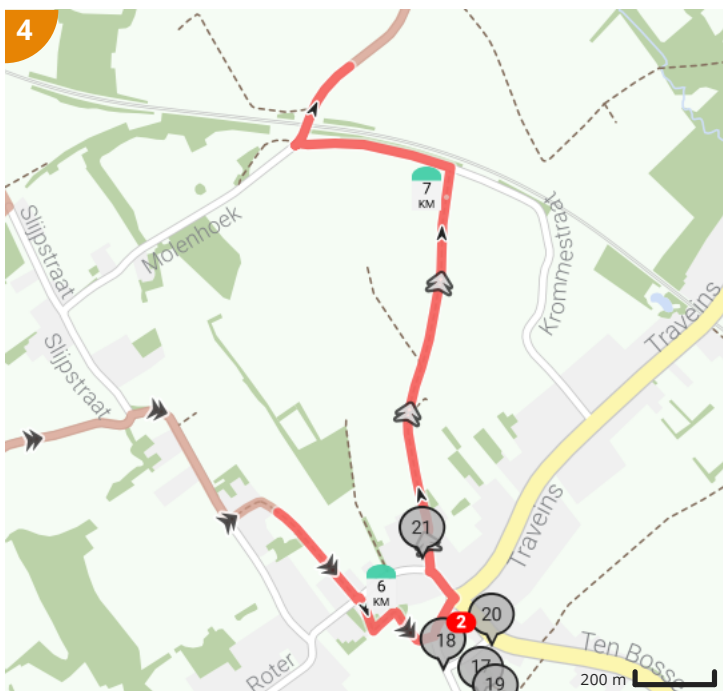

Alternatieve COVID wandeling 6 - Striipes 8.38 km

Bekijk op mobiel

Door WSV Egmont Zottegem vzw

Lengte: 8.39 km

Stijging: 77 m

Moelijkheidsgraad: 6/10

Sint-Andriessteenweg, 9620 Zottegem, Vlaanderen, België

Sint-Andriessteenweg, 9620 Zottegem, Vlaanderen, België

Legende

Route

Bezienswaardigheid

Steilheid van beklimming

Steilheid van afdaling

Totaal	Type	Kaart- nummer	Informatie	Uurrooster 5 km/h	Volgende
0.0 km		1	Sint-Andriessteenweg, N454	0 min	19 m
0.02 km		1	Rustpost Strijpen		
0.02 km		1	Sla scherp links af op Strijpenplein (Zottegem)	0 min	67 m
0.09 km		1	Rechts afbuigen op Beugelstraat (Zottegem)	1 min	1 m
0.09 km		1	Strijpen		
0.09 km		1	ga rechtdoor op Beugelstraat (Zottegem)	1 min	32 m
0.12 km		1	ga rechtdoor op Beugelstraat (Zottegem)	1 min	1 m
0.12 km		1	Sla links af op Langeweg (Zottegem)	1 min	97 m
0.22 km		1	ga rechtdoor op Langeweg (Zottegem)	2 min	3 m
0.22 km		1	Sla rechts af op Kerkhofstraat (Zottegem)	2 min	154 m
0.38 km		1		4 min	2 m
0.38 km		1	Sla links af op Vollander (Zottegem)	4 min	803 m
0.81 km		1	Gesloten hoeve		
1.01 km		1	Gesloten hoeve		
1.18 km		1	Links afbuigen op Moeielos (Zottegem)	14 min	476 m
1.19 km		1	Opgaande populier bij vierschaar op Vollanderkouter		
1.19 km		1	Populier		
1.19 km		1	De Vierschaar, het vonnis over Jan De Lichte		
1.66 km		2	ga rechtdoor op Moeielos (Zottegem)	19 min	3 m
1.66 km		2	Fructiferam Mellis		
1.66 km		2	Sla scherp links af op Kluisstraat (Zottegem)	19 min	422 m
2.08 km		2	ga rechtdoor op Kluisstraat (Zottegem)	25 min	2 m
2.09 km		2	Sla rechts af op Vollanderweg (Zottegem)	25 min	139 m
2.23 km		2	ga rechtdoor op Vollanderweg (Zottegem)	26 min	3 m
2.23 km		2	Sla links af op Kleie (Zottegem)	26 min	241 m
2.23 km		2	Bertelbos		
2.47 km		2	Rechts afbuigen op Kleie (Zottegem)	29 min	43 m
2.47 km		2	Gesloten hoeve		
2.51 km		2	ga rechtdoor op Kleie (Zottegem)	30 min	8 m
2.52 km		2	Rechts afbuigen op Rijkestraat, N454 (Zottegem)	30 min	231 m