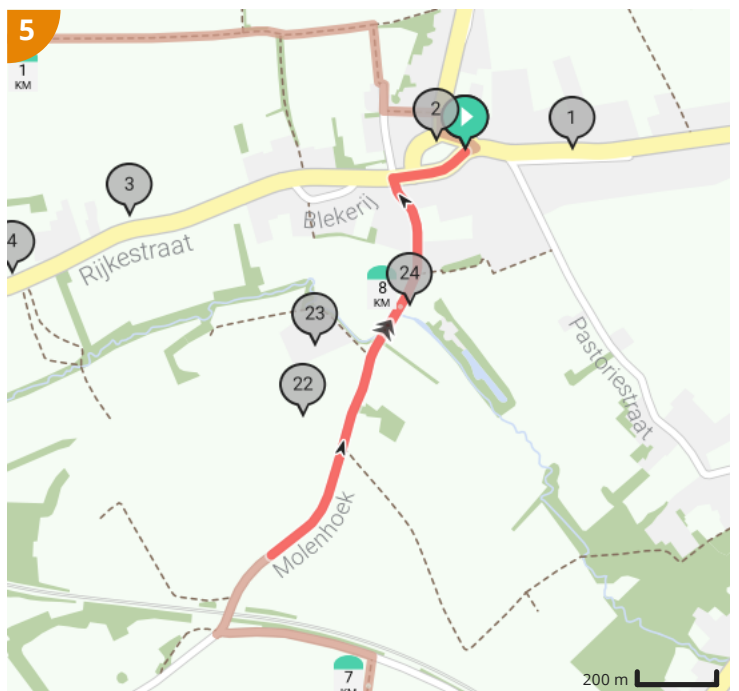

Alternatieve COVID wandeling 6 - Striipes 8.38 km

Bekijk op mobiel

Door WSV Egmont Zottegem vzw

Lengte: 8.39 km

Stijging: 77 m

Moelijkheidsgraad: 6/10

Sint-Andriessteenweg, 9620 Zottegem, Vlaanderen, België

Sint-Andriessteenweg, 9620 Zottegem, Vlaanderen, België

Legende

Route

Bezienswaardigheid

Steilheid van beklimming

Steilheid van afdaling

Totaal	Type	Kaart- nummer	Informatie	Uurrooster 5 km/h	Volgende
0.0 km		1	Sint-Andriessteenweg, N454	0 min	19 m
0.02 km		1	Rustpost Strijpen		
0.02 km		1	Sla scherp links af op Strijpenplein (Zottegem)	0 min	67 m
0.09 km		1	Rechts afbuigen op Beugelstraat (Zottegem)	1 min	1 m
0.09 km		1	Strijpen		
0.09 km		1	ga rechtdoor op Beugelstraat (Zottegem)	1 min	32 m
0.12 km		1	ga rechtdoor op Beugelstraat (Zottegem)	1 min	1 m
0.12 km		1	Sla links af op Langeweg (Zottegem)	1 min	97 m
0.22 km		1	ga rechtdoor op Langeweg (Zottegem)	2 min	3 m
0.22 km		1	Sla rechts af op Kerkhofstraat (Zottegem)	2 min	154 m
0.38 km		1		4 min	2 m
0.38 km		1	Sla links af op Vollander (Zottegem)	4 min	803 m
0.81 km		1	Gesloten hoeve		
1.01 km		1	Gesloten hoeve		
1.18 km		1	Links afbuigen op Moeielos (Zottegem)	14 min	476 m
1.19 km		1	Opgaande populier bij vierschaar op Vollanderkouter		
1.19 km		1	Populier		
1.19 km		1	De Vierschaar, het vonnis over Jan De Lichte		
1.66 km		2	ga rechtdoor op Moeielos (Zottegem)	19 min	3 m
1.66 km		2	Fructiferam Mellis		
1.66 km		2	Sla scherp links af op Kluisstraat (Zottegem)	19 min	422 m
2.08 km		2	ga rechtdoor op Kluisstraat (Zottegem)	25 min	2 m
2.09 km		2	Sla rechts af op Vollanderweg (Zottegem)	25 min	139 m
2.23 km		2	ga rechtdoor op Vollanderweg (Zottegem)	26 min	3 m
2.23 km		2	Sla links af op Kleie (Zottegem)	26 min	241 m
2.23 km		2	Bertelbos		
2.47 km		2	Rechts afbuigen op Kleie (Zottegem)	29 min	43 m
2.47 km		2	Gesloten hoeve		
2.51 km		2	ga rechtdoor op Kleie (Zottegem)	30 min	8 m
2.52 km		2	Rechts afbuigen op Rijkestraat, N454 (Zottegem)	30 min	231 m