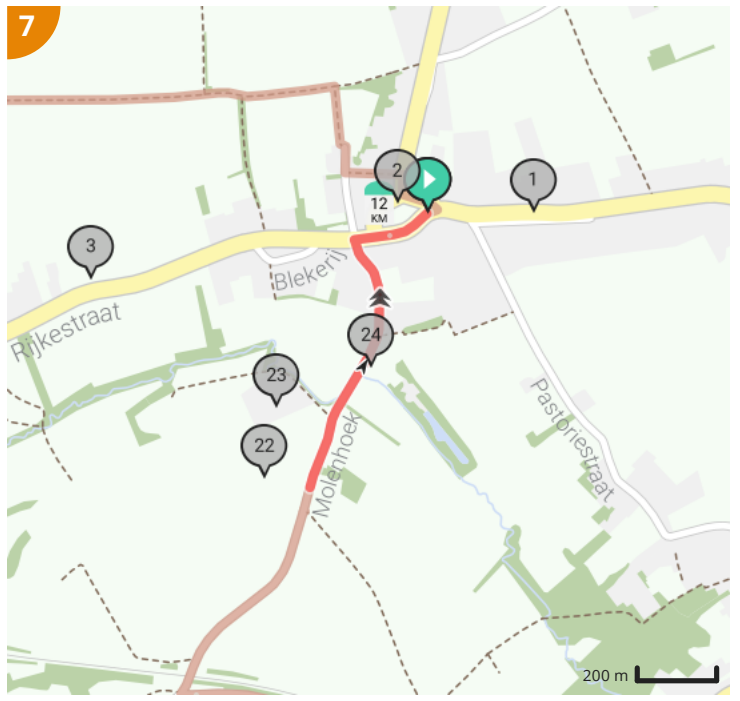

Sint-Andriessteenweg, 9620 Zottegem, Vlaanderen, België

Legende

Route

Bezienswaardigheid

Steilheid van beklimming

Steilheid van afdaling

Totaal	Type	Kaart- nummer	Informatie	Uurrooster 5 km/h	Volgende
0.0 km		1	Sint-Andriessteenweg, N454	0 min	19 m
0.02 km		1	Rustpost Strijpen		
0.02 km		1	Sla scherp links af op Strijpenplein (Zottegem)	0 min	67 m
0.09 km		1	Rechts afbuigen op Beugelstraat (Zottegem)	1 min	1 m
0.09 km		1	Strijpen		
0.09 km		1	ga rechtdoor op Beugelstraat (Zottegem)	1 min	32 m
0.12 km		1	ga rechtdoor op Beugelstraat (Zottegem)	1 min	1 m
0.12 km		1	Sla links af op Langeweg (Zottegem)	1 min	97 m
0.22 km		1	ga rechtdoor op Langeweg (Zottegem)	2 min	3 m
0.22 km		1	Sla rechts af op Kerkhofstraat (Zottegem)	2 min	154 m
0.38 km		1		4 min	2 m
0.38 km		1	Sla links af op Vollander (Zottegem)	4 min	803 m
0.81 km		1	Gesloten hoeve		
1.18 km		1	Links afbuigen op Moeielos (Zottegem)	14 min	476 m
1.19 km		1	Opgaande populier bij vierschaar op Vollanderkouter		
1.19 km		1	Populier		
1.19 km		1	De Vierschaar, het vonnis over Jan De Lichte		
1.62 km		2	Olmenscheerhaag als afsluiting		
1.66 km		2	ga rechtdoor op Moeielos (Zottegem)	19 min	3 m
1.66 km		2	Sla scherp links af op Kluisstraat (Zottegem)	19 min	422 m
2.08 km		2	ga rechtdoor op Kluisstraat (Zottegem)	25 min	2 m
2.09 km		2	Sla rechts af op Vollanderweg (Zottegem)	25 min	139 m
2.23 km		2	ga rechtdoor op Vollanderweg (Zottegem)	26 min	3 m
2.23 km		2	Sla links af op Kleie (Zottegem)	26 min	241 m
2.23 km		2	Bertelbos		
2.47 km		2	Rechts afbuigen op Kleie (Zottegem)	29 min	43 m
2.51 km		2	ga rechtdoor op Kleie (Zottegem)	30 min	8 m
2.52 km		2	Rechts afbuigen op Rijkestraat, N454 (Zottegem)	30 min	231 m
2.75 km		2	ga rechtdoor op Rijkestraat, N454 (Zottegem)	33 min	2 m
2.76 km		2	Sla links af op Slijpstraat (Zottegem)	33 min	96 m