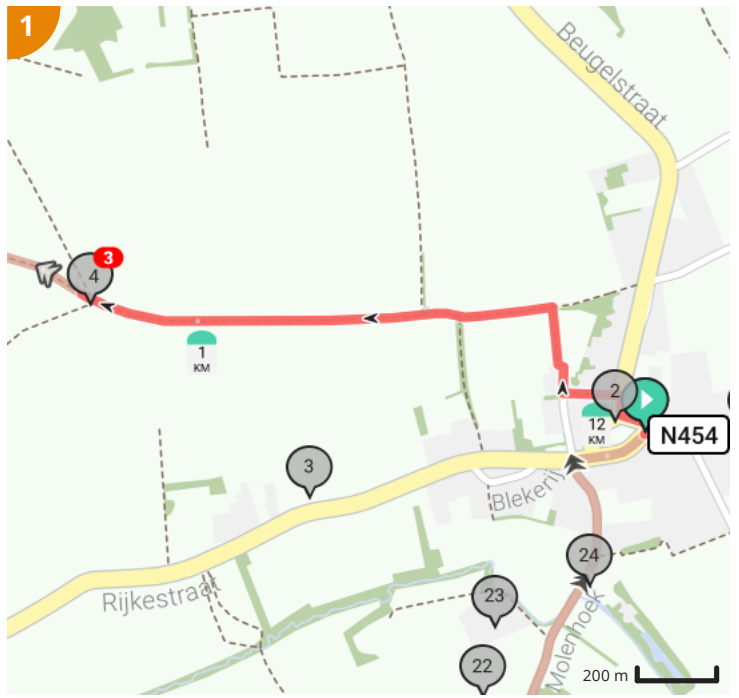

Sint-Andriessteenweg, 9620 Zottegem, Vlaanderen, België

Legende

Route

Bezienswaardigheid

Steilheid van beklimming

Steilheid van afdaling

Totaal	Type	Kaart- nummer	Informatie	Uurrooster 5 km/h	Volgende
0.0 km		1	Sint-Andriessteenweg, N454	0 min	19 m
0.02 km		1	Rustpost Strijpen		
0.02 km		1	Sla scherp links af op Strijpenplein (Zottegem)	0 min	67 m
0.09 km		1	Rechts afbuigen op Beugelstraat (Zottegem)	1 min	1 m
0.09 km		1	Strijpen		
0.09 km		1	ga rechtdoor op Beugelstraat (Zottegem)	1 min	32 m
0.12 km		1	ga rechtdoor op Beugelstraat (Zottegem)	1 min	1 m
0.12 km		1	Sla links af op Langeweg (Zottegem)	1 min	97 m
0.22 km		1	ga rechtdoor op Langeweg (Zottegem)	2 min	3 m
0.22 km		1	Sla rechts af op Kerkhofstraat (Zottegem)	2 min	154 m
0.38 km		1		4 min	2 m
0.38 km		1	Sla links af op Vollander (Zottegem)	4 min	803 m
0.81 km		1	Gesloten hoeve		
1.18 km		1	Links afbuigen op Moeielos (Zottegem)	14 min	476 m
1.19 km		1	Opgaande populier bij vierschaar op Vollanderkouter		
1.19 km		1	Populier		
1.19 km		1	De Vierschaar, het vonnis over Jan De Lichte		
1.62 km		2	Olmenscheerhaag als afsluiting		
1.66 km		2	ga rechtdoor op Moeielos (Zottegem)	19 min	3 m
1.66 km		2	Sla scherp links af op Kluisstraat (Zottegem)	19 min	422 m
2.08 km		2	ga rechtdoor op Kluisstraat (Zottegem)	25 min	2 m
2.09 km		2	Sla rechts af op Vollanderweg (Zottegem)	25 min	139 m
2.23 km		2	ga rechtdoor op Vollanderweg (Zottegem)	26 min	3 m
2.23 km		2	Sla links af op Kleie (Zottegem)	26 min	241 m
2.23 km		2	Bertelbos		
2.47 km		2	Rechts afbuigen op Kleie (Zottegem)	29 min	43 m
2.51 km		2	ga rechtdoor op Kleie (Zottegem)	30 min	8 m
2.52 km		2	Rechts afbuigen op Rijkestraat, N454 (Zottegem)	30 min	231 m
2.75 km		2	ga rechtdoor op Rijkestraat, N454 (Zottegem)	33 min	2 m
2.76 km		2	Sla links af op Slijpstraat (Zottegem)	33 min	96 m