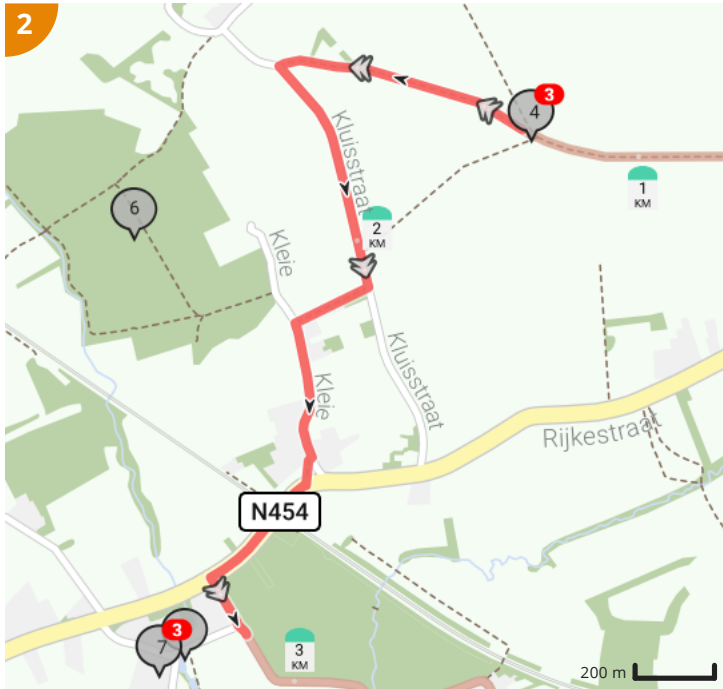

Alternatieve COVID wandeling 6 - Stripen 12.1 km

Bekijk op mobiel

Door WSV Egmont Zottegem vzw

Lengte: 12.08 km

Stijging: 115 m

Moelijkheidsgraad: 6/10

Sint-Andriessteenweg, 9620 Zottegem, Vlaanderen, België

Sint-Andriessteenweg, 9620 Zottegem, Vlaanderen, België

Legende

Route

Bezienswaardigheid

Steilheid van beklimming

Steilheid van afdaling