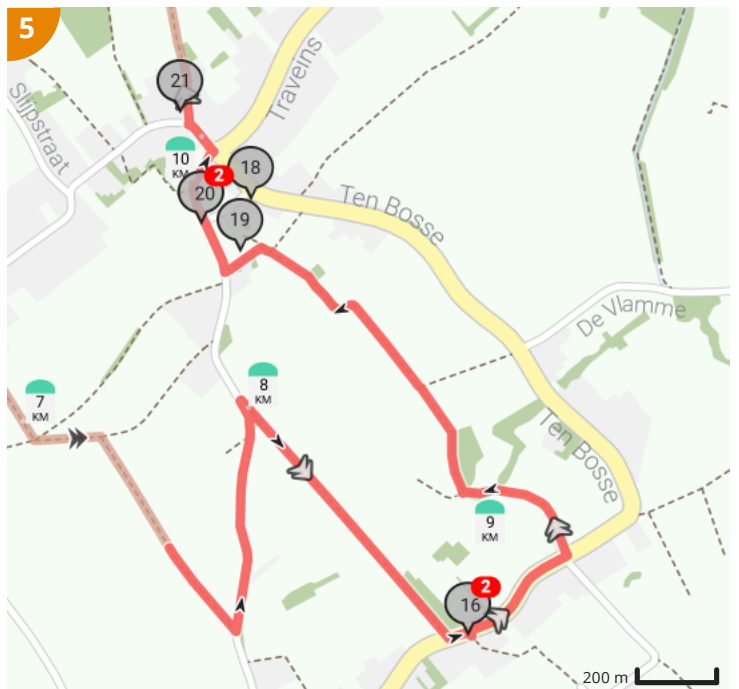

Sint-Andriessteenweg, 9620 Zottegem, Vlaanderen, België

Legende

Route

Bezienswaardigheid

Steilheid van beklimming

Steilheid van afdaling

Totaal	Type	Kaart- nummer	Informatie	Uurrooster 5 km/h	Volgende
0.0 km		1	Sint-Andriessteenweg, N454	0 min	19 m
0.02 km		1	Rustpost Strijpen		
0.02 km		1	Sla scherp links af op Strijpenplein (Zottegem)	0 min	67 m
0.09 km		1	Rechts afbuigen op Beugelstraat (Zottegem)	1 min	1 m
0.09 km		1	Strijpen		
0.09 km		1	ga rechtdoor op Beugelstraat (Zottegem)	1 min	32 m
0.12 km		1	ga rechtdoor op Beugelstraat (Zottegem)	1 min	1 m
0.12 km		1	Sla links af op Langeweg (Zottegem)	1 min	97 m
0.22 km		1	ga rechtdoor op Langeweg (Zottegem)	2 min	3 m
0.22 km		1	Sla rechts af op Kerkhofstraat (Zottegem)	2 min	154 m
0.38 km		1		4 min	2 m
0.38 km		1	Sla links af op Vollander (Zottegem)	4 min	803 m
0.81 km		1	Gesloten hoeve		
1.18 km		1	Links afbuigen op Moeielos (Zottegem)	14 min	476 m
1.19 km		1	Opgaande populier bij vierschaar op Vollanderkouter		
1.19 km		1	Populier		
1.19 km		1	De Vierschaar, het vonnis over Jan De Lichte		
1.62 km		2	Olmenscheerhaag als afsluiting		
1.66 km		2	ga rechtdoor op Moeielos (Zottegem)	19 min	3 m
1.66 km		2	Sla scherp links af op Kluisstraat (Zottegem)	19 min	422 m
2.08 km		2	ga rechtdoor op Kluisstraat (Zottegem)	25 min	2 m
2.09 km		2	Sla rechts af op Vollanderweg (Zottegem)	25 min	139 m
2.23 km		2	ga rechtdoor op Vollanderweg (Zottegem)	26 min	3 m
2.23 km		2	Sla links af op Kleie (Zottegem)	26 min	241 m
2.23 km		2	Bertelbos		
2.47 km		2	Rechts afbuigen op Kleie (Zottegem)	29 min	43 m
2.51 km		2	ga rechtdoor op Kleie (Zottegem)	30 min	8 m
2.52 km		2	Rechts afbuigen op Rijkestraat, N454 (Zottegem)	30 min	231 m
2.75 km		2	ga rechtdoor op Rijkestraat, N454 (Zottegem)	33 min	2 m
2.76 km		2	Sla links af op Slijpstraat (Zottegem)	33 min	96 m