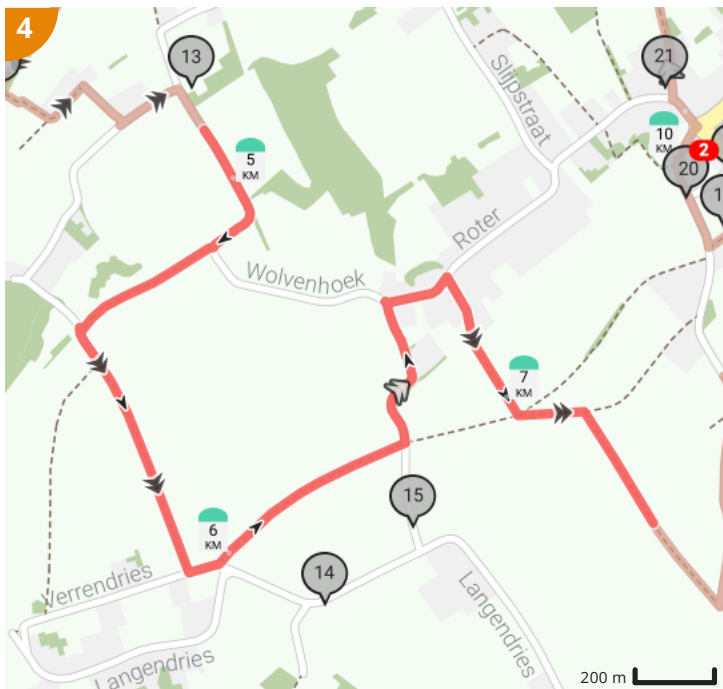

Sint-Andriessteenweg, 9620 Zottegem, Vlaanderen, België

Legende

Route

Bezienswaardigheid

Steilheid van beklimming

Steilheid van afdaling

Totaal	Type	Kaart- nummer	Informatie	Uurrooster 5 km/h	Volgende
0.0 km		1	Sint-Andriessteenweg, N454	0 min	19 m
0.02 km		1	Rustpost Strijpen		
0.02 km		1	Sla scherp links af op Strijpenplein (Zottegem)	0 min	67 m
0.09 km		1	Rechts afbuigen op Beugelstraat (Zottegem)	1 min	1 m
0.09 km		1	Strijpen		
0.09 km		1	ga rechtdoor op Beugelstraat (Zottegem)	1 min	32 m
0.12 km		1	ga rechtdoor op Beugelstraat (Zottegem)	1 min	1 m
0.12 km		1	Sla links af op Langeweg (Zottegem)	1 min	97 m
0.22 km		1	ga rechtdoor op Langeweg (Zottegem)	2 min	3 m
0.22 km		1	Sla rechts af op Kerkhofstraat (Zottegem)	2 min	154 m
0.38 km		1		4 min	2 m
0.38 km		1	Sla links af op Vollander (Zottegem)	4 min	803 m
0.81 km		1	Gesloten hoeve		
1.18 km		1	Links afbuigen op Moeielos (Zottegem)	14 min	476 m
1.19 km		1	Opgaande populier bij vierschaar op Vollanderkouter		
1.19 km		1	Populier		
1.19 km		1	De Vierschaar, het vonnis over Jan De Lichte		
1.62 km		2	Olmenscheerhaag als afsluiting		
1.66 km		2	ga rechtdoor op Moeielos (Zottegem)	19 min	3 m
1.66 km		2	Sla scherp links af op Kluisstraat (Zottegem)	19 min	422 m
2.08 km		2	ga rechtdoor op Kluisstraat (Zottegem)	25 min	2 m
2.09 km		2	Sla rechts af op Vollanderweg (Zottegem)	25 min	139 m
2.23 km		2	ga rechtdoor op Vollanderweg (Zottegem)	26 min	3 m
2.23 km		2	Sla links af op Kleie (Zottegem)	26 min	241 m
2.23 km		2	Bertelbos		
2.47 km		2	Rechts afbuigen op Kleie (Zottegem)	29 min	43 m
2.51 km		2	ga rechtdoor op Kleie (Zottegem)	30 min	8 m
2.52 km		2	Rechts afbuigen op Rijkestraat, N454 (Zottegem)	30 min	231 m
2.75 km		2	ga rechtdoor op Rijkestraat, N454 (Zottegem)	33 min	2 m
2.76 km		2	Sla links af op Slijpstraat (Zottegem)	33 min	96 m