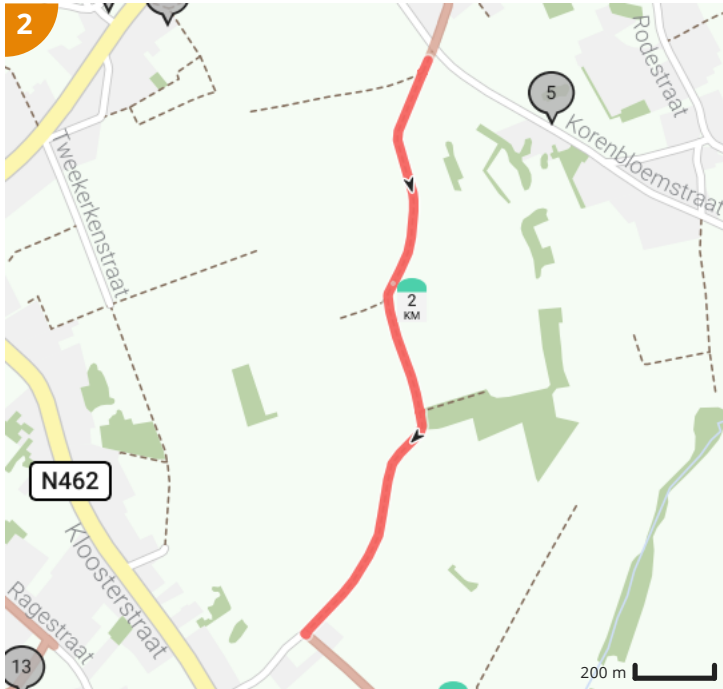

Alternatieve COVID wandeling 10 - Zottegem 8.8 km

Bekijk op mobiel

Door WSV Egmont Zottegem vzw

-  Lengte: 8.83 km
-  Stijling: 53 m
-  Moelijkheidsgraad: 5/10
-  Bevegemse Vijvers, 9620 Zottegem, België
-  Bevegemse Vijvers, 9620 Zottegem, België

Legende

-  Route
-  Bezienswaardigheid
-    Steilheid van beklimming
-    Steilheid van afdaling

Totaal	Type	Kaart- nummer	Informatie	Uurrooster 5 km/h	Volgende
0.0 km		1	Bevegemse Vijvers	0 min	76 m
0.08 km		1	Sla rechts af op Hemelrijkstraat (Zottegem)	0 min	12 m
0.09 km		1	ga rechtdoor op Hemelrijkstraat (Zottegem)	1 min	3 m
0.09 km		1	ga rechtdoor op Hemelrijkstraat (Zottegem)	1 min	121 m
0.21 km		1		2 min	12 m
0.23 km		1		2 min	3 m
0.23 km		1		2 min	39 m
0.27 km		1	speelpleinwerking Hemelrijk		
0.27 km		1		3 min	19 m
0.29 km		1		3 min	32 m
0.32 km		1		3 min	1 m
0.32 km		1		3 min	27 m
0.35 km		1		4 min	22 m
0.37 km		1		4 min	24 m
0.4 km		1		4 min	28 m
0.4 km		1	Speelbos Zottegem		
0.43 km		1	Rechts afbuigen op Fonteynweg (Zottegem)	5 min	2 m
0.43 km		1	Domein Breivelde		
0.43 km		1	ga rechtdoor op Fonteynweg (Zottegem)	5 min	32 m
0.46 km		1	ga rechtdoor op Fonteynweg (Zottegem)	5 min	41 m
0.5 km		1	ga rechtdoor op Fonteynweg (Zottegem)	6 min	40 m
0.54 km		1	ga rechtdoor op Fonteynweg (Zottegem)	6 min	30 m
0.57 km		1	ga rechtdoor op Fonteynweg (Zottegem)	6 min	52 m
0.63 km		1	ga rechtdoor op Fonteynweg (Zottegem)	7 min	36 m
0.66 km		1	ga rechtdoor op Fonteynweg (Zottegem)	7 min	35 m
0.7 km		1	ga rechtdoor op Fonteynweg (Zottegem)	8 min	32 m
0.73 km		1	ga rechtdoor op Fonteynweg (Zottegem)	8 min	30 m
0.76 km		1	Sla scherp links af op Doolstraat (Zottegem)	9 min	2 m
0.76 km		1	Gesloten hoeve		
0.76 km		1	Sla scherp links af op Doolstraat (Zottegem)	9 min	30 m