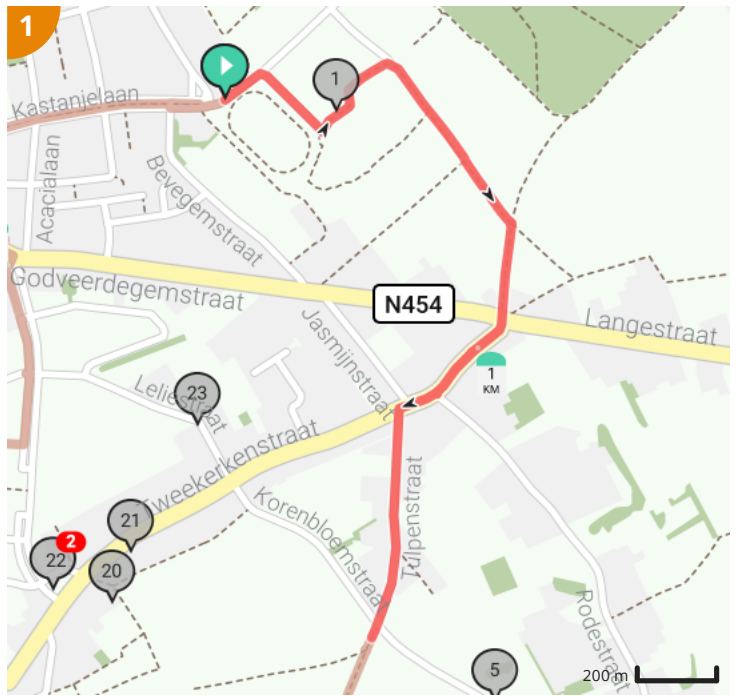

Alternatieve COVID wandeling 10 - Zottegem 8.8 km

Bekijk op mobiel

Door WSV Egmont Zottegem vzw

-  Lengte: 8.83 km
-  Stijling: 53 m
-  Moelijkheidsgraad: 5/10
-  Bevegemse Vijvers, 9620 Zottegem, België
-  Bevegemse Vijvers, 9620 Zottegem, België

Legende

-  Route
-  Bezienswaardigheid
-    Steilheid van beklimming
-    Steilheid van afdaling

Totaal	Type	Kaart- nummer	Informatie	Uurrooster 5 km/h	Volgende
0.0 km		1	Bevegemse Vijvers	0 min	76 m
0.08 km		1	Sla rechts af op Hemelrijkstraat (Zottegem)	0 min	12 m
0.09 km		1	ga rechtdoor op Hemelrijkstraat (Zottegem)	1 min	3 m
0.09 km		1	ga rechtdoor op Hemelrijkstraat (Zottegem)	1 min	121 m
0.21 km		1		2 min	12 m
0.23 km		1		2 min	3 m
0.23 km		1		2 min	39 m
0.27 km		1	speelpleinwerking Hemelrijk		
0.27 km		1		3 min	19 m
0.29 km		1		3 min	32 m
0.32 km		1		3 min	1 m
0.32 km		1		3 min	27 m
0.35 km		1		4 min	22 m
0.37 km		1		4 min	24 m
0.4 km		1		4 min	28 m
0.4 km		1	Speelbos Zottegem		
0.43 km		1	Rechts afbuigen op Fonteynweg (Zottegem)	5 min	2 m
0.43 km		1	Domein Breivelde		
0.43 km		1	ga rechtdoor op Fonteynweg (Zottegem)	5 min	32 m
0.46 km		1	ga rechtdoor op Fonteynweg (Zottegem)	5 min	41 m
0.5 km		1	ga rechtdoor op Fonteynweg (Zottegem)	6 min	40 m
0.54 km		1	ga rechtdoor op Fonteynweg (Zottegem)	6 min	30 m
0.57 km		1	ga rechtdoor op Fonteynweg (Zottegem)	6 min	52 m
0.63 km		1	ga rechtdoor op Fonteynweg (Zottegem)	7 min	36 m
0.66 km		1	ga rechtdoor op Fonteynweg (Zottegem)	7 min	35 m
0.7 km		1	ga rechtdoor op Fonteynweg (Zottegem)	8 min	32 m
0.73 km		1	ga rechtdoor op Fonteynweg (Zottegem)	8 min	30 m
0.76 km		1	Sla scherp links af op Doolstraat (Zottegem)	9 min	2 m
0.76 km		1	Gesloten hoeve		
0.76 km		1	Sla scherp links af op Doolstraat (Zottegem)	9 min	30 m