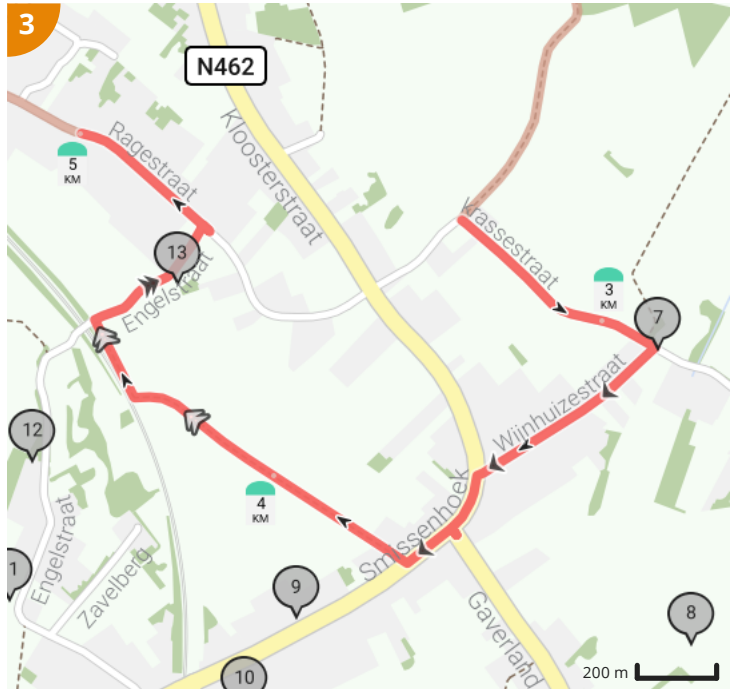

Alternatieve COVID wandeling 10 - Zottegem 8.8 km

Bekijk op mobiel

Door WSV Egmont Zottegem vzw

-  Lengte: 8.83 km
-  Stijling: 53 m
-  Moelijkheidsgraad: 5/10
-  Bevegemse Vijvers, 9620 Zottegem, België
-  Bevegemse Vijvers, 9620 Zottegem, België

Legende

-  Route
-  Bezienswaardigheid
-    Steilheid van beklimming
-    Steilheid van afdaling

Totaal	Type	Kaart- nummer	Informatie	Uurrooster 5 km/h	Volgende
0.0 km		1	Bevegemse Vijvers	0 min	76 m
0.08 km		1	Sla rechts af op Hemelrijkstraat (Zottegem)	0 min	12 m
0.09 km		1	ga rechtdoor op Hemelrijkstraat (Zottegem)	1 min	3 m
0.09 km		1	ga rechtdoor op Hemelrijkstraat (Zottegem)	1 min	121 m
0.21 km		1		2 min	12 m
0.23 km		1		2 min	3 m
0.23 km		1		2 min	39 m
0.27 km		1	speelpleinwerking Hemelrijk		
0.27 km		1		3 min	19 m
0.29 km		1		3 min	32 m
0.32 km		1		3 min	1 m
0.32 km		1		3 min	27 m
0.35 km		1		4 min	22 m
0.37 km		1		4 min	24 m
0.4 km		1		4 min	28 m
0.4 km		1	Speelbos Zottegem		
0.43 km		1	Rechts afbuigen op Fonteynweg (Zottegem)	5 min	2 m
0.43 km		1	Domein Breivelde		
0.43 km		1	ga rechtdoor op Fonteynweg (Zottegem)	5 min	32 m
0.46 km		1	ga rechtdoor op Fonteynweg (Zottegem)	5 min	41 m
0.5 km		1	ga rechtdoor op Fonteynweg (Zottegem)	6 min	40 m
0.54 km		1	ga rechtdoor op Fonteynweg (Zottegem)	6 min	30 m
0.57 km		1	ga rechtdoor op Fonteynweg (Zottegem)	6 min	52 m
0.63 km		1	ga rechtdoor op Fonteynweg (Zottegem)	7 min	36 m
0.66 km		1	ga rechtdoor op Fonteynweg (Zottegem)	7 min	35 m
0.7 km		1	ga rechtdoor op Fonteynweg (Zottegem)	8 min	32 m
0.73 km		1	ga rechtdoor op Fonteynweg (Zottegem)	8 min	30 m
0.76 km		1	Sla scherp links af op Doolstraat (Zottegem)	9 min	2 m
0.76 km		1	Gesloten hoeve		
0.76 km		1	Sla scherp links af op Doolstraat (Zottegem)	9 min	30 m