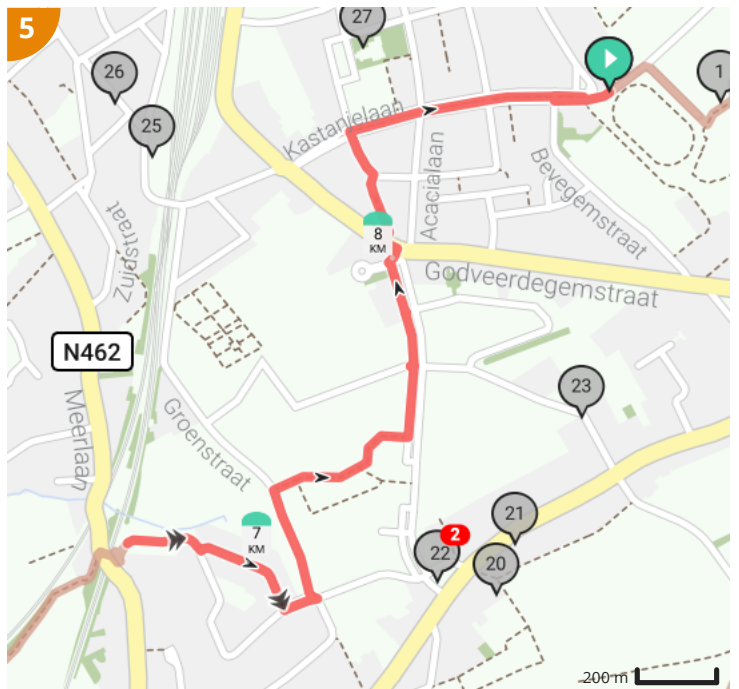

Alternatieve COVID wandeling 10 - Zottegem 8.8 km

Bekijk op mobiel

Door WSV Egmont Zottegem vzw

-  Lengte: 8.83 km
-  Stijling: 53 m
-  Moelijkheidsgraad: 5/10
-  Bevegemse Vijvers, 9620 Zottegem, België
-  Bevegemse Vijvers, 9620 Zottegem, België

Legende

-  Route
-  Bezienswaardigheid
-    Steilheid van beklimming
-    Steilheid van afdaling

Totaal	Type	Kaart- nummer	Informatie	Uurrooster 5 km/h	Volgende
0.0 km		1	Bevegemse Vijvers	0 min	76 m
0.08 km		1	Sla rechts af op Hemelrijkstraat (Zottegem)	0 min	12 m
0.09 km		1	ga rechtdoor op Hemelrijkstraat (Zottegem)	1 min	3 m
0.09 km		1	ga rechtdoor op Hemelrijkstraat (Zottegem)	1 min	121 m
0.21 km		1		2 min	12 m
0.23 km		1		2 min	3 m
0.23 km		1		2 min	39 m
0.27 km		1	speelpleinwerking Hemelrijk		
0.27 km		1		3 min	19 m
0.29 km		1		3 min	32 m
0.32 km		1		3 min	1 m
0.32 km		1		3 min	27 m
0.35 km		1		4 min	22 m
0.37 km		1		4 min	24 m
0.4 km		1		4 min	28 m
0.4 km		1	Speelbos Zottegem		
0.43 km		1	Rechts afbuigen op Fonteynweg (Zottegem)	5 min	2 m
0.43 km		1	Domein Breivelde		
0.43 km		1	ga rechtdoor op Fonteynweg (Zottegem)	5 min	32 m
0.46 km		1	ga rechtdoor op Fonteynweg (Zottegem)	5 min	41 m
0.5 km		1	ga rechtdoor op Fonteynweg (Zottegem)	6 min	40 m
0.54 km		1	ga rechtdoor op Fonteynweg (Zottegem)	6 min	30 m
0.57 km		1	ga rechtdoor op Fonteynweg (Zottegem)	6 min	52 m
0.63 km		1	ga rechtdoor op Fonteynweg (Zottegem)	7 min	36 m
0.66 km		1	ga rechtdoor op Fonteynweg (Zottegem)	7 min	35 m
0.7 km		1	ga rechtdoor op Fonteynweg (Zottegem)	8 min	32 m
0.73 km		1	ga rechtdoor op Fonteynweg (Zottegem)	8 min	30 m
0.76 km		1	Sla scherp links af op Doolstraat (Zottegem)	9 min	2 m
0.76 km		1	Gesloten hoeve		
0.76 km		1	Sla scherp links af op Doolstraat (Zottegem)	9 min	30 m