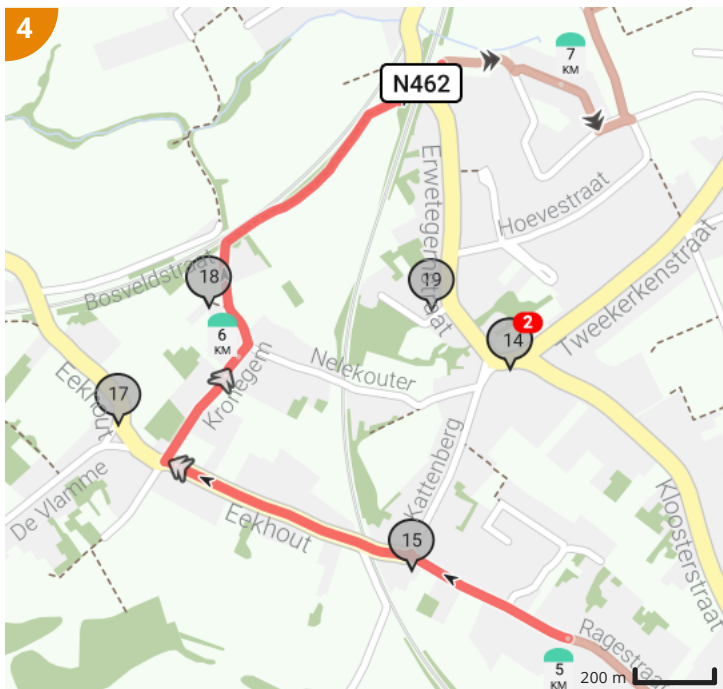

Alternatieve COVID wandeling 10 - Zottegem 8.8 km

Bekijk op mobiel

Door WSV Egmont Zottegem vzw

-  Lengte: 8.83 km
-  Stijling: 53 m
-  Moelijkheidsgraad: 5/10
-  Bevegemse Vijvers, 9620 Zottegem, België
-  Bevegemse Vijvers, 9620 Zottegem, België

Legende

-  Route
-  Bezienswaardigheid
-    Steilheid van beklimming
-    Steilheid van afdaling

Totaal	Type	Kaart- nummer	Informatie	Uurrooster 5 km/h	Volgende
0.0 km		1	Bevegemse Vijvers	0 min	76 m
0.08 km		1	Sla rechts af op Hemelrijkstraat (Zottegem)	0 min	12 m
0.09 km		1	ga rechtdoor op Hemelrijkstraat (Zottegem)	1 min	3 m
0.09 km		1	ga rechtdoor op Hemelrijkstraat (Zottegem)	1 min	121 m
0.21 km		1		2 min	12 m
0.23 km		1		2 min	3 m
0.23 km		1		2 min	39 m
0.27 km		1	speelpleinwerking Hemelrijk		
0.27 km		1		3 min	19 m
0.29 km		1		3 min	32 m
0.32 km		1		3 min	1 m
0.32 km		1		3 min	27 m
0.35 km		1		4 min	22 m
0.37 km		1		4 min	24 m
0.4 km		1		4 min	28 m
0.4 km		1	Speelbos Zottegem		
0.43 km		1	Rechts afbuigen op Fonteynweg (Zottegem)	5 min	2 m
0.43 km		1	Domein Breivelde		
0.43 km		1	ga rechtdoor op Fonteynweg (Zottegem)	5 min	32 m
0.46 km		1	ga rechtdoor op Fonteynweg (Zottegem)	5 min	41 m
0.5 km		1	ga rechtdoor op Fonteynweg (Zottegem)	6 min	40 m
0.54 km		1	ga rechtdoor op Fonteynweg (Zottegem)	6 min	30 m
0.57 km		1	ga rechtdoor op Fonteynweg (Zottegem)	6 min	52 m
0.63 km		1	ga rechtdoor op Fonteynweg (Zottegem)	7 min	36 m
0.66 km		1	ga rechtdoor op Fonteynweg (Zottegem)	7 min	35 m
0.7 km		1	ga rechtdoor op Fonteynweg (Zottegem)	8 min	32 m
0.73 km		1	ga rechtdoor op Fonteynweg (Zottegem)	8 min	30 m
0.76 km		1	Sla scherp links af op Doolstraat (Zottegem)	9 min	2 m
0.76 km		1	Gesloten hoeve		
0.76 km		1	Sla scherp links af op Doolstraat (Zottegem)	9 min	30 m