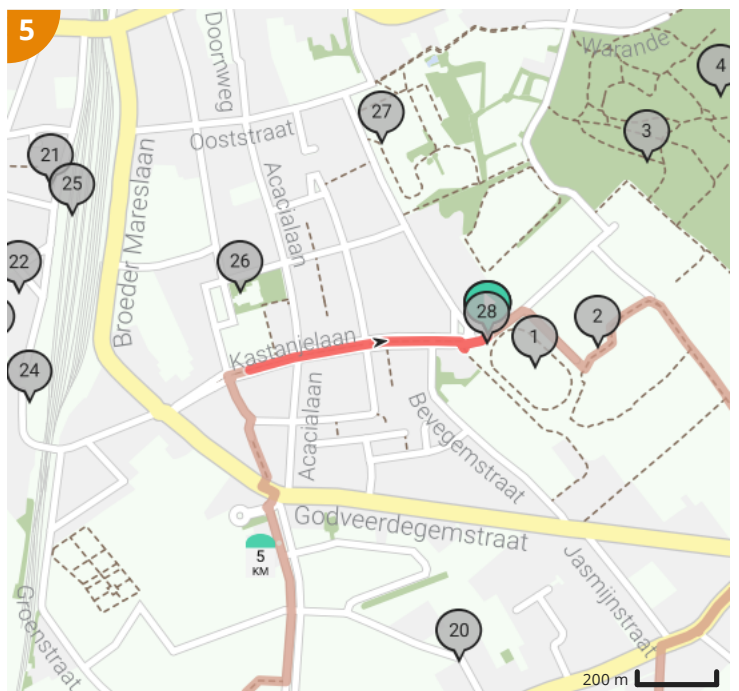

Alternatieve COVID wandeling 10 - Zottegem 5.8 km

Bekijk op mobiel

Door WSV Egmont Zottegem vzw

- Lengte: 5.83 km
- Stijging: 30 m
- Moelijkheidsgraad: 3/10
- Bevegemse Vijvers, 9620 Zottegem, België
- Bevegemse Vijvers, 9620 Zottegem, België

Legende

- Route
- Bezienswaardigheid
- Steilheid van beklimming
- Steilheid van afdaling

Totaal	Type	Kaart- nummer	Informatie	Uurrooster 5 km/h	Volgende
0.0 km		1	Bevegemse Vijvers	0 min	76 m
0.08 km		1	Sla rechts af op Hemelrijkstraat (Zottegem)	0 min	15 m
0.09 km		1	ga rechtdoor op Hemelrijkstraat (Zottegem)	1 min	121 m
0.13 km		1	Stedelijk sportstadion Jules Matthijs		
0.21 km		1		2 min	12 m
0.23 km		1		2 min	3 m
0.23 km		1		2 min	39 m
0.27 km		1	speelpleinwerking Hemelrijk		
0.27 km		1		3 min	19 m
0.29 km		1		3 min	34 m
0.32 km		1		3 min	27 m
0.35 km		1		4 min	22 m
0.37 km		1		4 min	24 m
0.4 km		1		4 min	28 m
0.4 km		1	Speelbos Zottegem		
0.43 km		1	Rechts afbuigen op Fonteynweg (Zottegem)	5 min	2 m
0.43 km		1	Domein Breivelde		
0.43 km		1	ga rechtdoor op Fonteynweg (Zottegem)	5 min	32 m
0.46 km		1	ga rechtdoor op Fonteynweg (Zottegem)	5 min	41 m
0.5 km		1	ga rechtdoor op Fonteynweg (Zottegem)	6 min	40 m
0.54 km		1	ga rechtdoor op Fonteynweg (Zottegem)	6 min	30 m
0.57 km		1	ga rechtdoor op Fonteynweg (Zottegem)	6 min	52 m
0.63 km		1	ga rechtdoor op Fonteynweg (Zottegem)	7 min	36 m
0.66 km		1	ga rechtdoor op Fonteynweg (Zottegem)	7 min	35 m
0.7 km		1	ga rechtdoor op Fonteynweg (Zottegem)	8 min	32 m
0.73 km		1	ga rechtdoor op Fonteynweg (Zottegem)	8 min	30 m
0.76 km		1	Sla scherp links af op Doolstraat (Zottegem)	9 min	2 m
0.76 km		1	Afspanning Posterij		
0.76 km		1	Gesloten hoeve		
0.76 km		1	Sla scherp links af op Doolstraat (Zottegem)	9 min	30 m