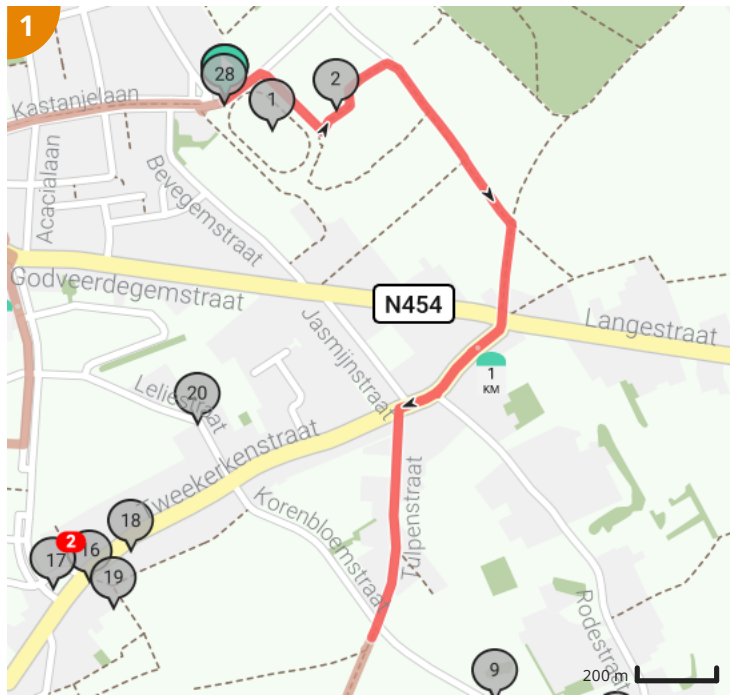

Alternatieve COVID wandeling 10 - Zottegem 5.8 km

Bekijk op mobiel

Door WSV Egmont Zottegem vzw

- Lengte: 5.83 km
- Stijging: 30 m
- Moelijkheidsgraad: 3/10
- Bevegemse Vijvers, 9620 Zottegem, België
- Bevegemse Vijvers, 9620 Zottegem, België

Legende

- Route
- Bezienswaardigheid
- Steilheid van beklimming
- Steilheid van afdaling

Totaal	Type	Kaart- nummer	Informatie	Uurrooster 5 km/h	Volgende
0.0 km		1	Bevegemse Vijvers	0 min	76 m
0.08 km		1	Sla rechts af op Hemelrijkstraat (Zottegem)	0 min	15 m
0.09 km		1	ga rechtdoor op Hemelrijkstraat (Zottegem)	1 min	121 m
0.13 km		1	Stedelijk sportstadion Jules Matthijs		
0.21 km		1		2 min	12 m
0.23 km		1		2 min	3 m
0.23 km		1		2 min	39 m
0.27 km		1	speelpleinwerking Hemelrijk		
0.27 km		1		3 min	19 m
0.29 km		1		3 min	34 m
0.32 km		1		3 min	27 m
0.35 km		1		4 min	22 m
0.37 km		1		4 min	24 m
0.4 km		1		4 min	28 m
0.4 km		1	Speelbos Zottegem		
0.43 km		1	Rechts afbuigen op Fonteynweg (Zottegem)	5 min	2 m
0.43 km		1	Domein Breivelde		
0.43 km		1	ga rechtdoor op Fonteynweg (Zottegem)	5 min	32 m
0.46 km		1	ga rechtdoor op Fonteynweg (Zottegem)	5 min	41 m
0.5 km		1	ga rechtdoor op Fonteynweg (Zottegem)	6 min	40 m
0.54 km		1	ga rechtdoor op Fonteynweg (Zottegem)	6 min	30 m
0.57 km		1	ga rechtdoor op Fonteynweg (Zottegem)	6 min	52 m
0.63 km		1	ga rechtdoor op Fonteynweg (Zottegem)	7 min	36 m
0.66 km		1	ga rechtdoor op Fonteynweg (Zottegem)	7 min	35 m
0.7 km		1	ga rechtdoor op Fonteynweg (Zottegem)	8 min	32 m
0.73 km		1	ga rechtdoor op Fonteynweg (Zottegem)	8 min	30 m
0.76 km		1	Sla scherp links af op Doolstraat (Zottegem)	9 min	2 m
0.76 km		1	Afspanning Posterij		
0.76 km		1	Gesloten hoeve		
0.76 km		1	Sla scherp links af op Doolstraat (Zottegem)	9 min	30 m