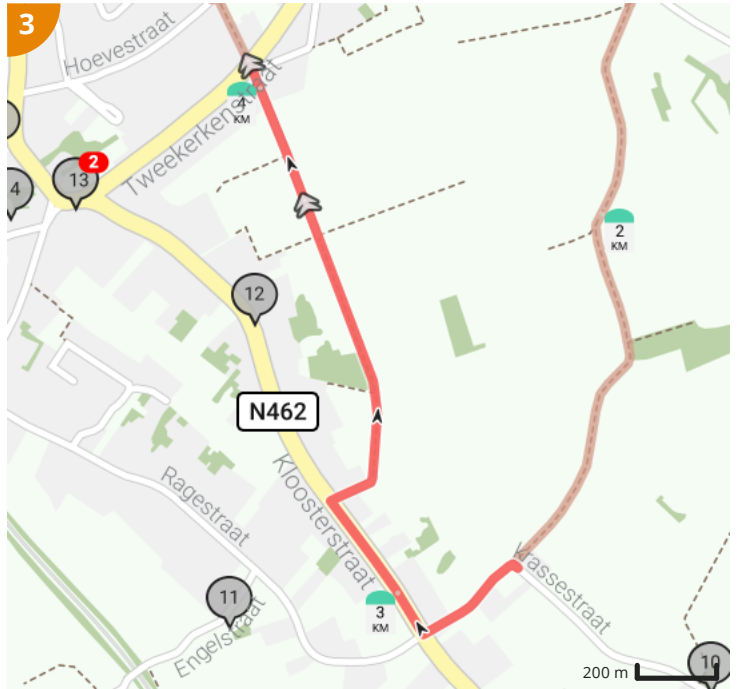

Alternatieve COVID wandeling 10 - Zottegem 5.8 km

Bekijk op mobiel

Door WSV Egmont Zottegem vzw

- Lengte: 5.83 km
- Stijging: 30 m
- Moelijkheidsgraad: 3/10
- Bevegemse Vijvers, 9620 Zottegem, België
- Bevegemse Vijvers, 9620 Zottegem, België

Legende

- Route
- Bezienswaardigheid
- Steilheid van beklimming
- Steilheid van afdaling

Totaal	Type	Kaart- nummer	Informatie	Uurrooster 5 km/h	Volgende
0.0 km		1	Bevegemse Vijvers	0 min	76 m
0.08 km		1	Sla rechts af op Hemelrijkstraat (Zottegem)	0 min	15 m
0.09 km		1	ga rechtdoor op Hemelrijkstraat (Zottegem)	1 min	121 m
0.13 km		1	Stedelijk sportstadion Jules Matthijs		
0.21 km		1		2 min	12 m
0.23 km		1		2 min	3 m
0.23 km		1		2 min	39 m
0.27 km		1	speelpleinwerking Hemelrijk		
0.27 km		1		3 min	19 m
0.29 km		1		3 min	34 m
0.32 km		1		3 min	27 m
0.35 km		1		4 min	22 m
0.37 km		1		4 min	24 m
0.4 km		1		4 min	28 m
0.4 km		1	Speelbos Zottegem		
0.43 km		1	Rechts afbuigen op Fonteynweg (Zottegem)	5 min	2 m
0.43 km		1	Domein Breivelde		
0.43 km		1	ga rechtdoor op Fonteynweg (Zottegem)	5 min	32 m
0.46 km		1	ga rechtdoor op Fonteynweg (Zottegem)	5 min	41 m
0.5 km		1	ga rechtdoor op Fonteynweg (Zottegem)	6 min	40 m
0.54 km		1	ga rechtdoor op Fonteynweg (Zottegem)	6 min	30 m
0.57 km		1	ga rechtdoor op Fonteynweg (Zottegem)	6 min	52 m
0.63 km		1	ga rechtdoor op Fonteynweg (Zottegem)	7 min	36 m
0.66 km		1	ga rechtdoor op Fonteynweg (Zottegem)	7 min	35 m
0.7 km		1	ga rechtdoor op Fonteynweg (Zottegem)	8 min	32 m
0.73 km		1	ga rechtdoor op Fonteynweg (Zottegem)	8 min	30 m
0.76 km		1	Sla scherp links af op Doolstraat (Zottegem)	9 min	2 m
0.76 km		1	Afspanning Posterij		
0.76 km		1	Gesloten hoeve		
0.76 km		1	Sla scherp links af op Doolstraat (Zottegem)	9 min	30 m