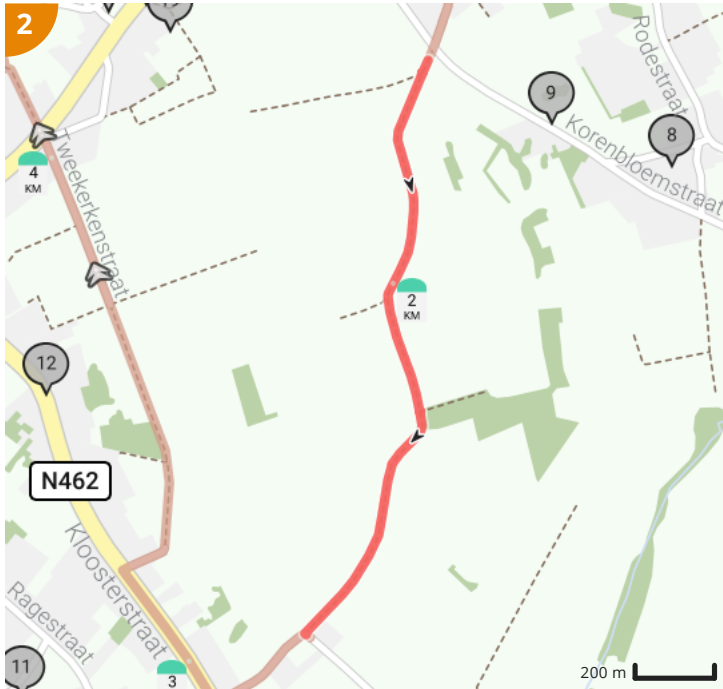

Alternatieve COVID wandeling 10 - Zottegem 5.8 km

Bekijk op mobiel

Door WSV Egmont Zottegem vzw

- Lengte: 5.83 km
- Stijging: 30 m
- Moelijkheidsgraad: 3/10
- Bevegemse Vijvers, 9620 Zottegem, België
- Bevegemse Vijvers, 9620 Zottegem, België

Legende

- Route
- Bezienswaardigheid
- Steilheid van beklimming
- Steilheid van afdaling

Totaal	Type	Kaart- nummer	Informatie	Uurrooster 5 km/h	Volgende
0.0 km		1	Bevegemse Vijvers	0 min	76 m
0.08 km		1	Sla rechts af op Hemelrijkstraat (Zottegem)	0 min	15 m
0.09 km		1	ga rechtdoor op Hemelrijkstraat (Zottegem)	1 min	121 m
0.13 km		1	Stedelijk sportstadion Jules Matthijs		
0.21 km		1		2 min	12 m
0.23 km		1		2 min	3 m
0.23 km		1		2 min	39 m
0.27 km		1	speelpleinwerking Hemelrijk		
0.27 km		1		3 min	19 m
0.29 km		1		3 min	34 m
0.32 km		1		3 min	27 m
0.35 km		1		4 min	22 m
0.37 km		1		4 min	24 m
0.4 km		1		4 min	28 m
0.4 km		1	Speelbos Zottegem		
0.43 km		1	Rechts afbuigen op Fonteynweg (Zottegem)	5 min	2 m
0.43 km		1	Domein Breivelde		
0.43 km		1	ga rechtdoor op Fonteynweg (Zottegem)	5 min	32 m
0.46 km		1	ga rechtdoor op Fonteynweg (Zottegem)	5 min	41 m
0.5 km		1	ga rechtdoor op Fonteynweg (Zottegem)	6 min	40 m
0.54 km		1	ga rechtdoor op Fonteynweg (Zottegem)	6 min	30 m
0.57 km		1	ga rechtdoor op Fonteynweg (Zottegem)	6 min	52 m
0.63 km		1	ga rechtdoor op Fonteynweg (Zottegem)	7 min	36 m
0.66 km		1	ga rechtdoor op Fonteynweg (Zottegem)	7 min	35 m
0.7 km		1	ga rechtdoor op Fonteynweg (Zottegem)	8 min	32 m
0.73 km		1	ga rechtdoor op Fonteynweg (Zottegem)	8 min	30 m
0.76 km		1	Sla scherp links af op Doolstraat (Zottegem)	9 min	2 m
0.76 km		1	Afspanning Posterij		
0.76 km		1	Gesloten hoeve		
0.76 km		1	Sla scherp links af op Doolstraat (Zottegem)	9 min	30 m