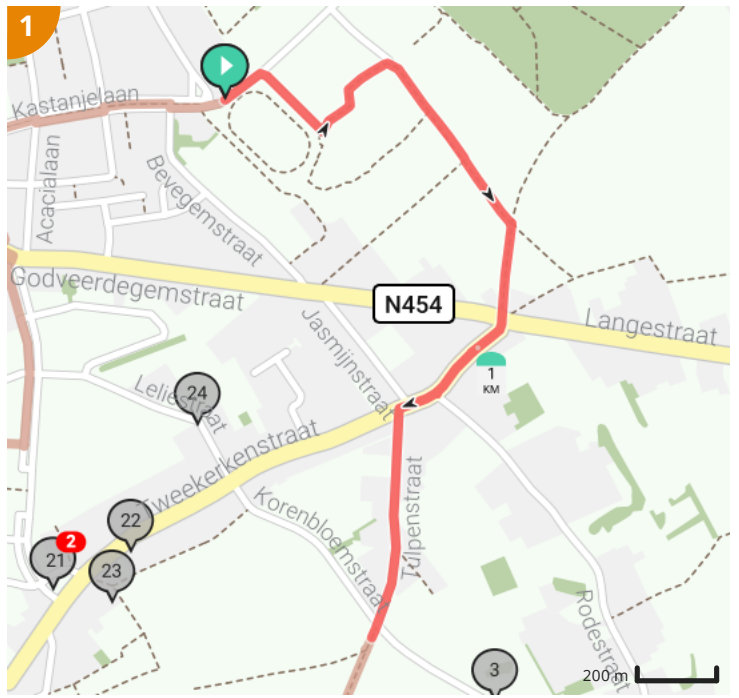

Alternatieve COVID wandeling 10 - Zottegem 12,7 km

Bekijk op mobiel

Door WSV Egmont Zottegem vzw

-  Lengte: 12.68 km
-  Stijging: 100 m
-  Moelijkheidsgraad: 6/10
-  Bevegemse Vijvers, 9620 Zottegem, België
-  Bevegemse Vijvers, 9620 Zottegem, België

Legende

-  Route
-  Bezienswaardigheid
-  Steilheid van beklimming
-  Steilheid van afdaling

Totaal	Type	Kaart- nummer	Informatie	Uurrooster 5 km/h	Volgende
0.0 km		1	Bevegemse Vijvers	0 min	76 m
0.08 km		1	Sla rechts af op Hemelrijkstraat (Zottegem)	0 min	12 m
0.09 km		1	ga rechtdoor op Hemelrijkstraat (Zottegem)	1 min	3 m
0.09 km		1	ga rechtdoor op Hemelrijkstraat (Zottegem)	1 min	121 m
0.21 km		1		2 min	12 m
0.23 km		1		2 min	3 m
0.23 km		1		2 min	39 m
0.27 km		1		3 min	19 m
0.29 km		1		3 min	32 m
0.32 km		1		3 min	1 m
0.32 km		1		3 min	27 m
0.35 km		1		4 min	22 m
0.37 km		1		4 min	24 m
0.4 km		1		4 min	28 m
0.4 km		1	Speelbos Zottegem		
0.43 km		1	Rechts afbuigen op Fonteynweg (Zottegem)	5 min	2 m
0.43 km		1	Domein Breivelde		
0.43 km		1	ga rechtdoor op Fonteynweg (Zottegem)	5 min	32 m
0.46 km		1	ga rechtdoor op Fonteynweg (Zottegem)	5 min	41 m
0.5 km		1	ga rechtdoor op Fonteynweg (Zottegem)	6 min	40 m
0.54 km		1	ga rechtdoor op Fonteynweg (Zottegem)	6 min	30 m
0.57 km		1	ga rechtdoor op Fonteynweg (Zottegem)	6 min	52 m
0.63 km		1	ga rechtdoor op Fonteynweg (Zottegem)	7 min	36 m
0.66 km		1	ga rechtdoor op Fonteynweg (Zottegem)	7 min	35 m
0.7 km		1	ga rechtdoor op Fonteynweg (Zottegem)	8 min	32 m
0.73 km		1	ga rechtdoor op Fonteynweg (Zottegem)	8 min	30 m
0.76 km		1	Sla scherp links af op Doolstraat (Zottegem)	9 min	2 m
0.76 km		1	Sla scherp links af op Doolstraat (Zottegem)	9 min	30 m
0.79 km		1	ga rechtdoor op Doolstraat (Zottegem)	9 min	59 m
0.85 km		1	ga rechtdoor op Doolstraat (Zottegem)	10 min	33 m