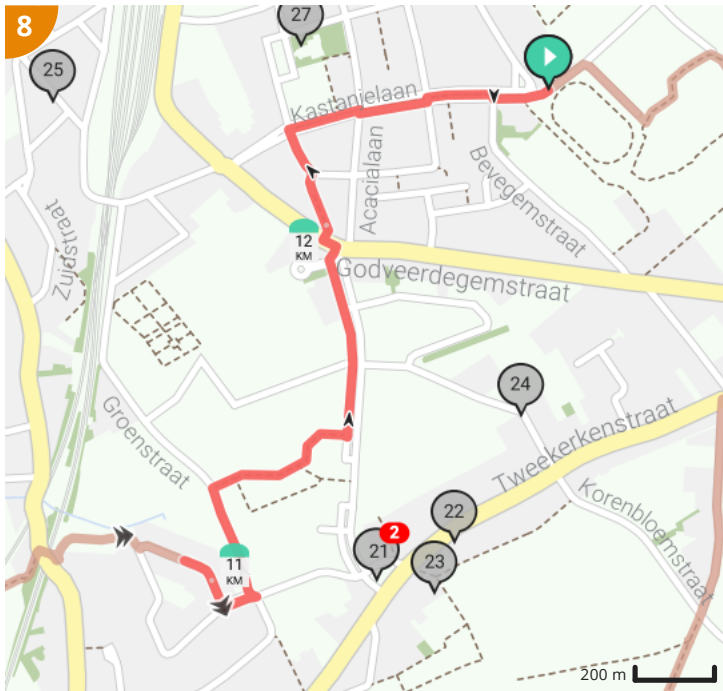

Alternatieve COVID wandeling 10 - Zottegem 12,7 km

Bekijk op mobiel

Door WSV Egmont Zottegem vzw

-  Lengte: 12.68 km
-  Stijging: 100 m
-  Moelijkheidsgraad: 6/10
-  Bevegemse Vijvers, 9620 Zottegem, België
-  Bevegemse Vijvers, 9620 Zottegem, België

Legende

-  Route
-  Bezienswaardigheid
-  Steilheid van beklimming
-  Steilheid van afdaling

Totaal	Type	Kaart- nummer	Informatie	Uurrooster 5 km/h	Volgende
0.0 km		1	Bevegemse Vijvers	0 min	76 m
0.08 km		1	Sla rechts af op Hemelrijkstraat (Zottegem)	0 min	12 m
0.09 km		1	ga rechtdoor op Hemelrijkstraat (Zottegem)	1 min	3 m
0.09 km		1	ga rechtdoor op Hemelrijkstraat (Zottegem)	1 min	121 m
0.21 km		1		2 min	12 m
0.23 km		1		2 min	3 m
0.23 km		1		2 min	39 m
0.27 km		1		3 min	19 m
0.29 km		1		3 min	32 m
0.32 km		1		3 min	1 m
0.32 km		1		3 min	27 m
0.35 km		1		4 min	22 m
0.37 km		1		4 min	24 m
0.4 km		1		4 min	28 m
0.4 km		1	Speelbos Zottegem		
0.43 km		1	Rechts afbuigen op Fonteynweg (Zottegem)	5 min	2 m
0.43 km		1	Domein Breivelde		
0.43 km		1	ga rechtdoor op Fonteynweg (Zottegem)	5 min	32 m
0.46 km		1	ga rechtdoor op Fonteynweg (Zottegem)	5 min	41 m
0.5 km		1	ga rechtdoor op Fonteynweg (Zottegem)	6 min	40 m
0.54 km		1	ga rechtdoor op Fonteynweg (Zottegem)	6 min	30 m
0.57 km		1	ga rechtdoor op Fonteynweg (Zottegem)	6 min	52 m
0.63 km		1	ga rechtdoor op Fonteynweg (Zottegem)	7 min	36 m
0.66 km		1	ga rechtdoor op Fonteynweg (Zottegem)	7 min	35 m
0.7 km		1	ga rechtdoor op Fonteynweg (Zottegem)	8 min	32 m
0.73 km		1	ga rechtdoor op Fonteynweg (Zottegem)	8 min	30 m
0.76 km		1	Sla scherp links af op Doolstraat (Zottegem)	9 min	2 m
0.76 km		1	Sla scherp links af op Doolstraat (Zottegem)	9 min	30 m
0.79 km		1	ga rechtdoor op Doolstraat (Zottegem)	9 min	59 m
0.85 km		1	ga rechtdoor op Doolstraat (Zottegem)	10 min	33 m