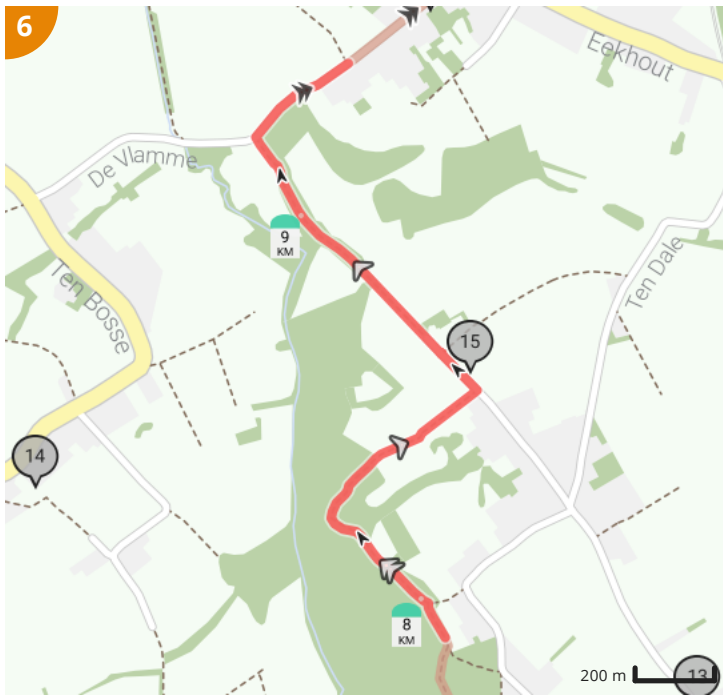

Alternatieve COVID wandeling 10 - Zottegem 12,7 km

Bekijk op mobiel

Door WSV Egmont Zottegem vzw

-  Lengte: 12.68 km
-  Stijging: 100 m
-  Moelijkheidsgraad: 6/10
-  Bevegemse Vijvers, 9620 Zottegem, België
-  Bevegemse Vijvers, 9620 Zottegem, België

Legende

-  Route
-  Bezienswaardigheid
-  Steilheid van beklimming
-  Steilheid van afdaling

Totaal	Type	Kaart- nummer	Informatie	Uurrooster 5 km/h	Volgende
0.0 km		1	Bevegemse Vijvers	0 min	76 m
0.08 km		1	Sla rechts af op Hemelrijkstraat (Zottegem)	0 min	12 m
0.09 km		1	ga rechtdoor op Hemelrijkstraat (Zottegem)	1 min	3 m
0.09 km		1	ga rechtdoor op Hemelrijkstraat (Zottegem)	1 min	121 m
0.21 km		1		2 min	12 m
0.23 km		1		2 min	3 m
0.23 km		1		2 min	39 m
0.27 km		1		3 min	19 m
0.29 km		1		3 min	32 m
0.32 km		1		3 min	1 m
0.32 km		1		3 min	27 m
0.35 km		1		4 min	22 m
0.37 km		1		4 min	24 m
0.4 km		1		4 min	28 m
0.4 km		1	Speelbos Zottegem		
0.43 km		1	Rechts afbuigen op Fonteynweg (Zottegem)	5 min	2 m
0.43 km		1	Domein Breivelde		
0.43 km		1	ga rechtdoor op Fonteynweg (Zottegem)	5 min	32 m
0.46 km		1	ga rechtdoor op Fonteynweg (Zottegem)	5 min	41 m
0.5 km		1	ga rechtdoor op Fonteynweg (Zottegem)	6 min	40 m
0.54 km		1	ga rechtdoor op Fonteynweg (Zottegem)	6 min	30 m
0.57 km		1	ga rechtdoor op Fonteynweg (Zottegem)	6 min	52 m
0.63 km		1	ga rechtdoor op Fonteynweg (Zottegem)	7 min	36 m
0.66 km		1	ga rechtdoor op Fonteynweg (Zottegem)	7 min	35 m
0.7 km		1	ga rechtdoor op Fonteynweg (Zottegem)	8 min	32 m
0.73 km		1	ga rechtdoor op Fonteynweg (Zottegem)	8 min	30 m
0.76 km		1	Sla scherp links af op Doolstraat (Zottegem)	9 min	2 m
0.76 km		1	Sla scherp links af op Doolstraat (Zottegem)	9 min	30 m
0.79 km		1	ga rechtdoor op Doolstraat (Zottegem)	9 min	59 m
0.85 km		1	ga rechtdoor op Doolstraat (Zottegem)	10 min	33 m