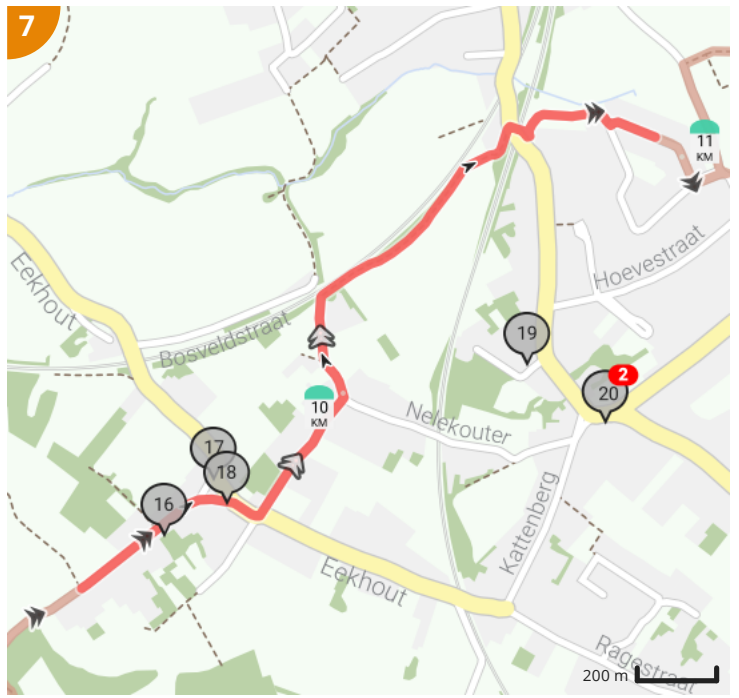

Alternatieve COVID wandeling 10 - Zottegem 12,7 km

Bekijk op mobiel

Door WSV Egmont Zottegem vzw

-  Lengte: 12.68 km
-  Stijging: 100 m
-  Moelijkheidsgraad: 6/10
-  Bevegemse Vijvers, 9620 Zottegem, België
-  Bevegemse Vijvers, 9620 Zottegem, België

Legende

-  Route
-  Bezienswaardigheid
-  Steilheid van beklimming
-  Steilheid van afdaling

Totaal	Type	Kaart- nummer	Informatie	Uurrooster 5 km/h	Volgende
0.0 km		1	Bevegemse Vijvers	0 min	76 m
0.08 km		1	Sla rechts af op Hemelrijkstraat (Zottegem)	0 min	12 m
0.09 km		1	ga rechtdoor op Hemelrijkstraat (Zottegem)	1 min	3 m
0.09 km		1	ga rechtdoor op Hemelrijkstraat (Zottegem)	1 min	121 m
0.21 km		1		2 min	12 m
0.23 km		1		2 min	3 m
0.23 km		1		2 min	39 m
0.27 km		1		3 min	19 m
0.29 km		1		3 min	32 m
0.32 km		1		3 min	1 m
0.32 km		1		3 min	27 m
0.35 km		1		4 min	22 m
0.37 km		1		4 min	24 m
0.4 km		1		4 min	28 m
0.4 km		1	Speelbos Zottegem		
0.43 km		1	Rechts afbuigen op Fonteynweg (Zottegem)	5 min	2 m
0.43 km		1	Domein Breivelde		
0.43 km		1	ga rechtdoor op Fonteynweg (Zottegem)	5 min	32 m
0.46 km		1	ga rechtdoor op Fonteynweg (Zottegem)	5 min	41 m
0.5 km		1	ga rechtdoor op Fonteynweg (Zottegem)	6 min	40 m
0.54 km		1	ga rechtdoor op Fonteynweg (Zottegem)	6 min	30 m
0.57 km		1	ga rechtdoor op Fonteynweg (Zottegem)	6 min	52 m
0.63 km		1	ga rechtdoor op Fonteynweg (Zottegem)	7 min	36 m
0.66 km		1	ga rechtdoor op Fonteynweg (Zottegem)	7 min	35 m
0.7 km		1	ga rechtdoor op Fonteynweg (Zottegem)	8 min	32 m
0.73 km		1	ga rechtdoor op Fonteynweg (Zottegem)	8 min	30 m
0.76 km		1	Sla scherp links af op Doolstraat (Zottegem)	9 min	2 m
0.76 km		1	Sla scherp links af op Doolstraat (Zottegem)	9 min	30 m
0.79 km		1	ga rechtdoor op Doolstraat (Zottegem)	9 min	59 m
0.85 km		1	ga rechtdoor op Doolstraat (Zottegem)	10 min	33 m