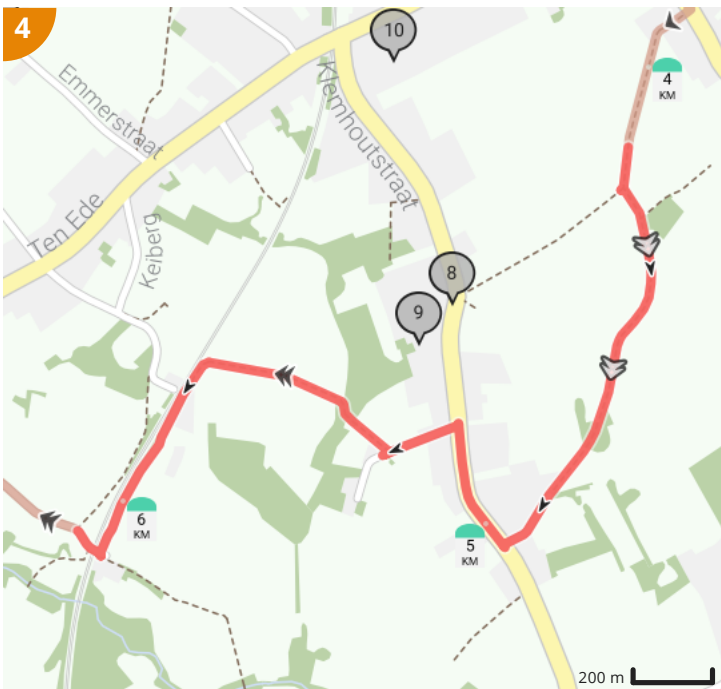

Alternatieve COVID wandeling 10 - Zottegem 12,7 km

Bekijk op mobiel

Door WSV Egmont Zottegem vzw

-  Lengte: 12.68 km
-  Stijging: 100 m
-  Moelijkheidsgraad: 6/10
-  Bevegemse Vijvers, 9620 Zottegem, België
-  Bevegemse Vijvers, 9620 Zottegem, België

Legende

-  Route
-  Bezienswaardigheid
-  Steilheid van beklimming
-  Steilheid van afdaling

Totaal	Type	Kaart- nummer	Informatie	Uurrooster 5 km/h	Volgende
0.0 km		1	Bevegemse Vijvers	0 min	76 m
0.08 km		1	Sla rechts af op Hemelrijkstraat (Zottegem)	0 min	12 m
0.09 km		1	ga rechtdoor op Hemelrijkstraat (Zottegem)	1 min	3 m
0.09 km		1	ga rechtdoor op Hemelrijkstraat (Zottegem)	1 min	121 m
0.21 km		1		2 min	12 m
0.23 km		1		2 min	3 m
0.23 km		1		2 min	39 m
0.27 km		1		3 min	19 m
0.29 km		1		3 min	32 m
0.32 km		1		3 min	1 m
0.32 km		1		3 min	27 m
0.35 km		1		4 min	22 m
0.37 km		1		4 min	24 m
0.4 km		1		4 min	28 m
0.4 km		1	Speelbos Zottegem		
0.43 km		1	Rechts afbuigen op Fonteynweg (Zottegem)	5 min	2 m
0.43 km		1	Domein Breivelde		
0.43 km		1	ga rechtdoor op Fonteynweg (Zottegem)	5 min	32 m
0.46 km		1	ga rechtdoor op Fonteynweg (Zottegem)	5 min	41 m
0.5 km		1	ga rechtdoor op Fonteynweg (Zottegem)	6 min	40 m
0.54 km		1	ga rechtdoor op Fonteynweg (Zottegem)	6 min	30 m
0.57 km		1	ga rechtdoor op Fonteynweg (Zottegem)	6 min	52 m
0.63 km		1	ga rechtdoor op Fonteynweg (Zottegem)	7 min	36 m
0.66 km		1	ga rechtdoor op Fonteynweg (Zottegem)	7 min	35 m
0.7 km		1	ga rechtdoor op Fonteynweg (Zottegem)	8 min	32 m
0.73 km		1	ga rechtdoor op Fonteynweg (Zottegem)	8 min	30 m
0.76 km		1	Sla scherp links af op Doolstraat (Zottegem)	9 min	2 m
0.76 km		1	Sla scherp links af op Doolstraat (Zottegem)	9 min	30 m
0.79 km		1	ga rechtdoor op Doolstraat (Zottegem)	9 min	59 m
0.85 km		1	ga rechtdoor op Doolstraat (Zottegem)	10 min	33 m