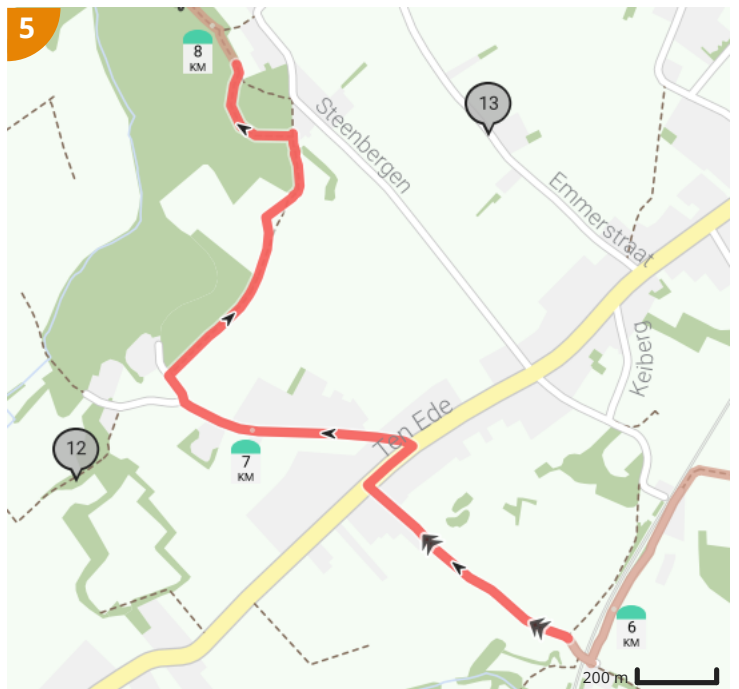

Alternatieve COVID wandeling 10 - Zottegem 12,7 km

Bekijk op mobiel

Door WSV Egmont Zottegem vzw

-  Lengte: 12.68 km
-  Stijging: 100 m
-  Moelijkheidsgraad: 6/10
-  Bevegemse Vijvers, 9620 Zottegem, België
-  Bevegemse Vijvers, 9620 Zottegem, België

Legende

-  Route
-  Bezienswaardigheid
-  Steilheid van beklimming
-  Steilheid van afdaling

Totaal	Type	Kaart- nummer	Informatie	Uurrooster 5 km/h	Volgende
0.0 km		1	Bevegemse Vijvers	0 min	76 m
0.08 km		1	Sla rechts af op Hemelrijkstraat (Zottegem)	0 min	12 m
0.09 km		1	ga rechtdoor op Hemelrijkstraat (Zottegem)	1 min	3 m
0.09 km		1	ga rechtdoor op Hemelrijkstraat (Zottegem)	1 min	121 m
0.21 km		1		2 min	12 m
0.23 km		1		2 min	3 m
0.23 km		1		2 min	39 m
0.27 km		1		3 min	19 m
0.29 km		1		3 min	32 m
0.32 km		1		3 min	1 m
0.32 km		1		3 min	27 m
0.35 km		1		4 min	22 m
0.37 km		1		4 min	24 m
0.4 km		1		4 min	28 m
0.4 km		1	Speelbos Zottegem		
0.43 km		1	Rechts afbuigen op Fonteynweg (Zottegem)	5 min	2 m
0.43 km		1	Domein Breivelde		
0.43 km		1	ga rechtdoor op Fonteynweg (Zottegem)	5 min	32 m
0.46 km		1	ga rechtdoor op Fonteynweg (Zottegem)	5 min	41 m
0.5 km		1	ga rechtdoor op Fonteynweg (Zottegem)	6 min	40 m
0.54 km		1	ga rechtdoor op Fonteynweg (Zottegem)	6 min	30 m
0.57 km		1	ga rechtdoor op Fonteynweg (Zottegem)	6 min	52 m
0.63 km		1	ga rechtdoor op Fonteynweg (Zottegem)	7 min	36 m
0.66 km		1	ga rechtdoor op Fonteynweg (Zottegem)	7 min	35 m
0.7 km		1	ga rechtdoor op Fonteynweg (Zottegem)	8 min	32 m
0.73 km		1	ga rechtdoor op Fonteynweg (Zottegem)	8 min	30 m
0.76 km		1	Sla scherp links af op Doolstraat (Zottegem)	9 min	2 m
0.76 km		1	Sla scherp links af op Doolstraat (Zottegem)	9 min	30 m
0.79 km		1	ga rechtdoor op Doolstraat (Zottegem)	9 min	59 m
0.85 km		1	ga rechtdoor op Doolstraat (Zottegem)	10 min	33 m