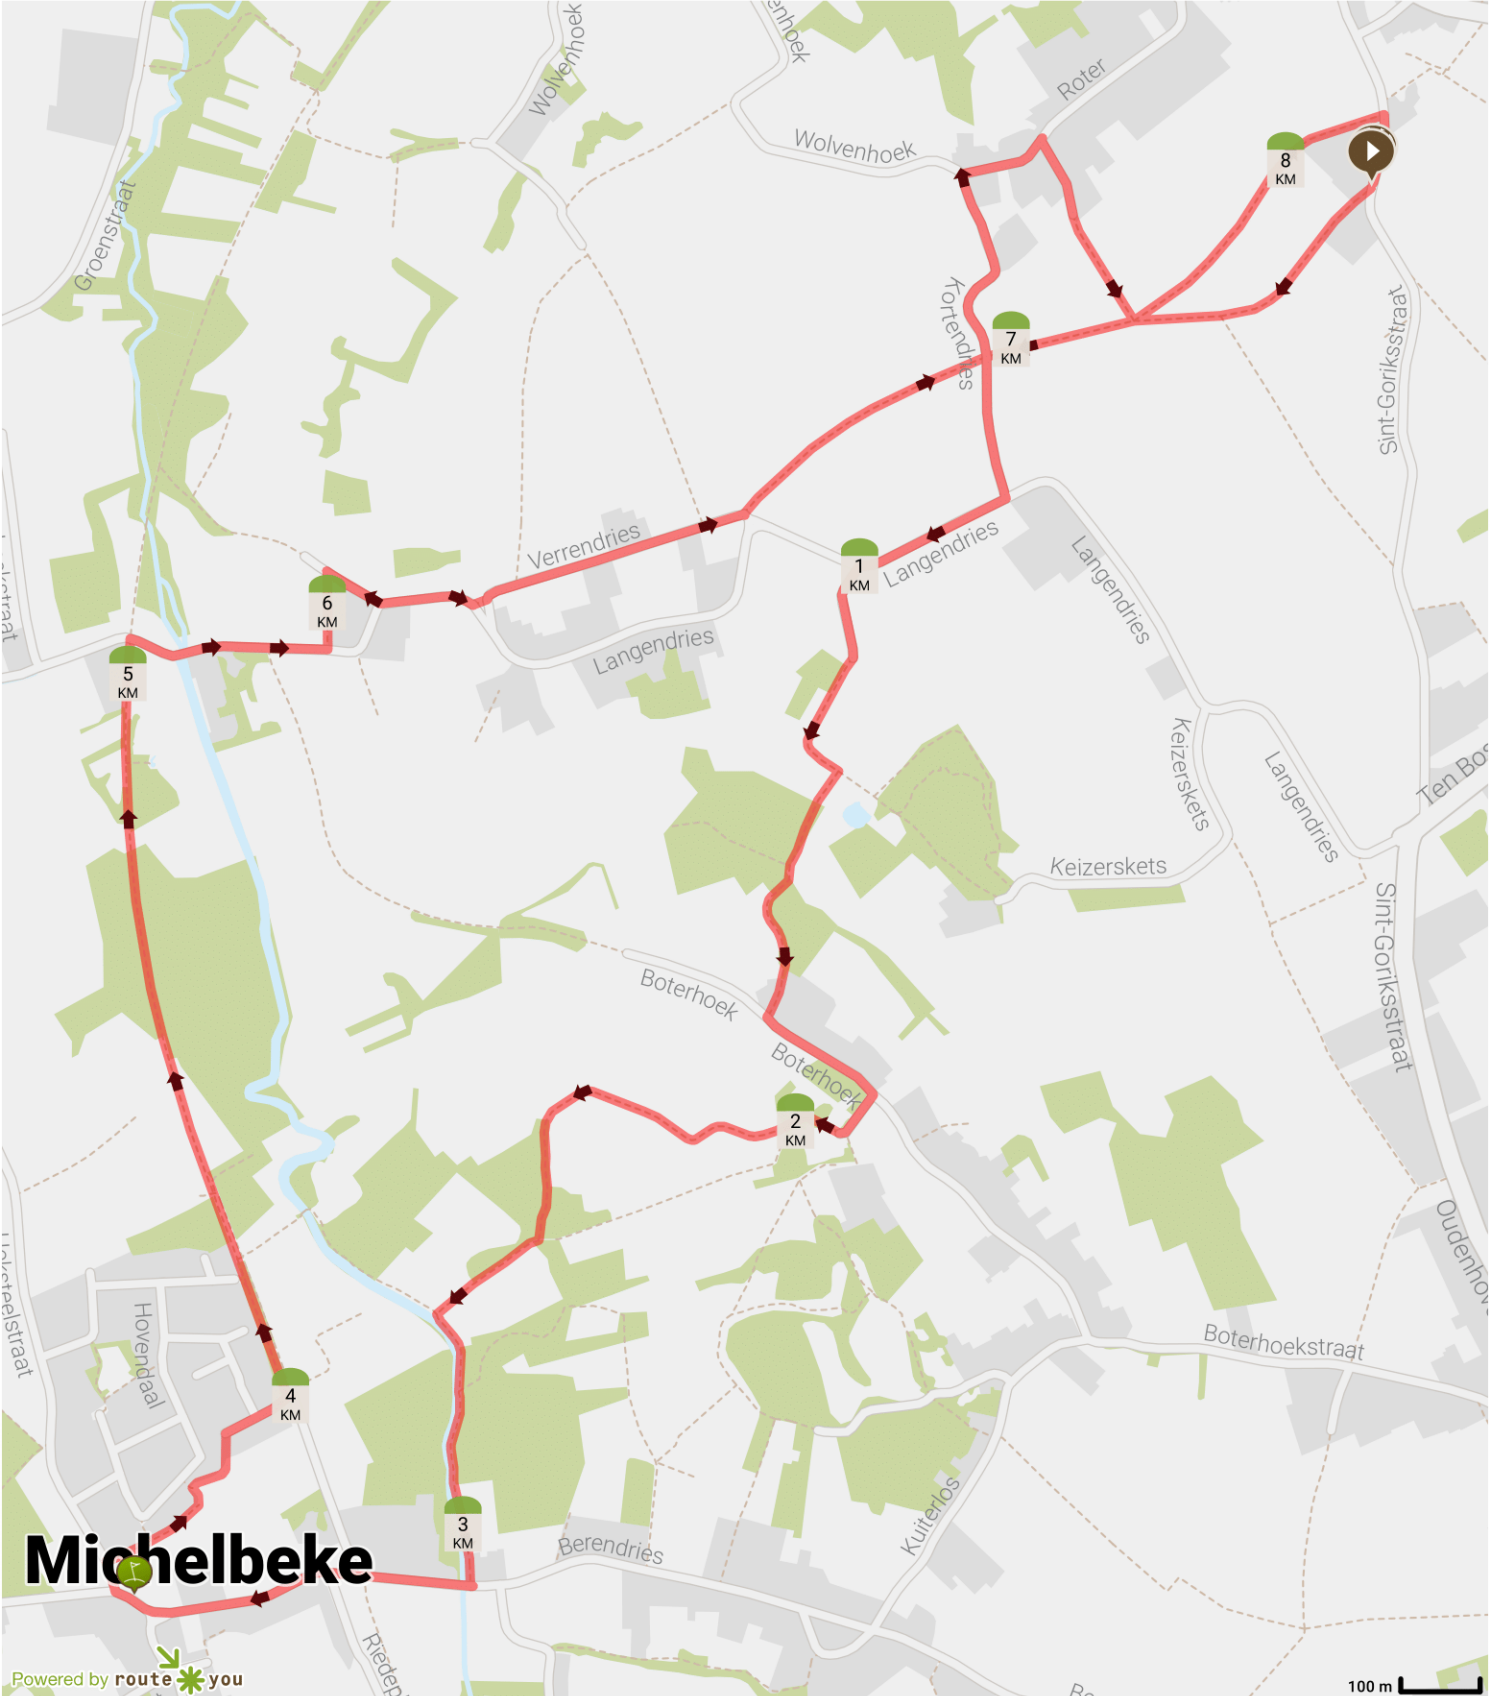

Hot-dog midweekwandeling 7 km 16-10-2019

Auteur: WSV Egmont Zottegem zw

- Lengte: 8.25 km
- Stijging: 109 m
- Moeilijkheidsgraad: 6/10

- Sint-Goriksstraat, Zottegem, België
- Sint-Goriksstraat, Zottegem, België

Powered by route you

Map Data: © OpenStreetMap Contributors; Cartography: © RouteYou

100 m