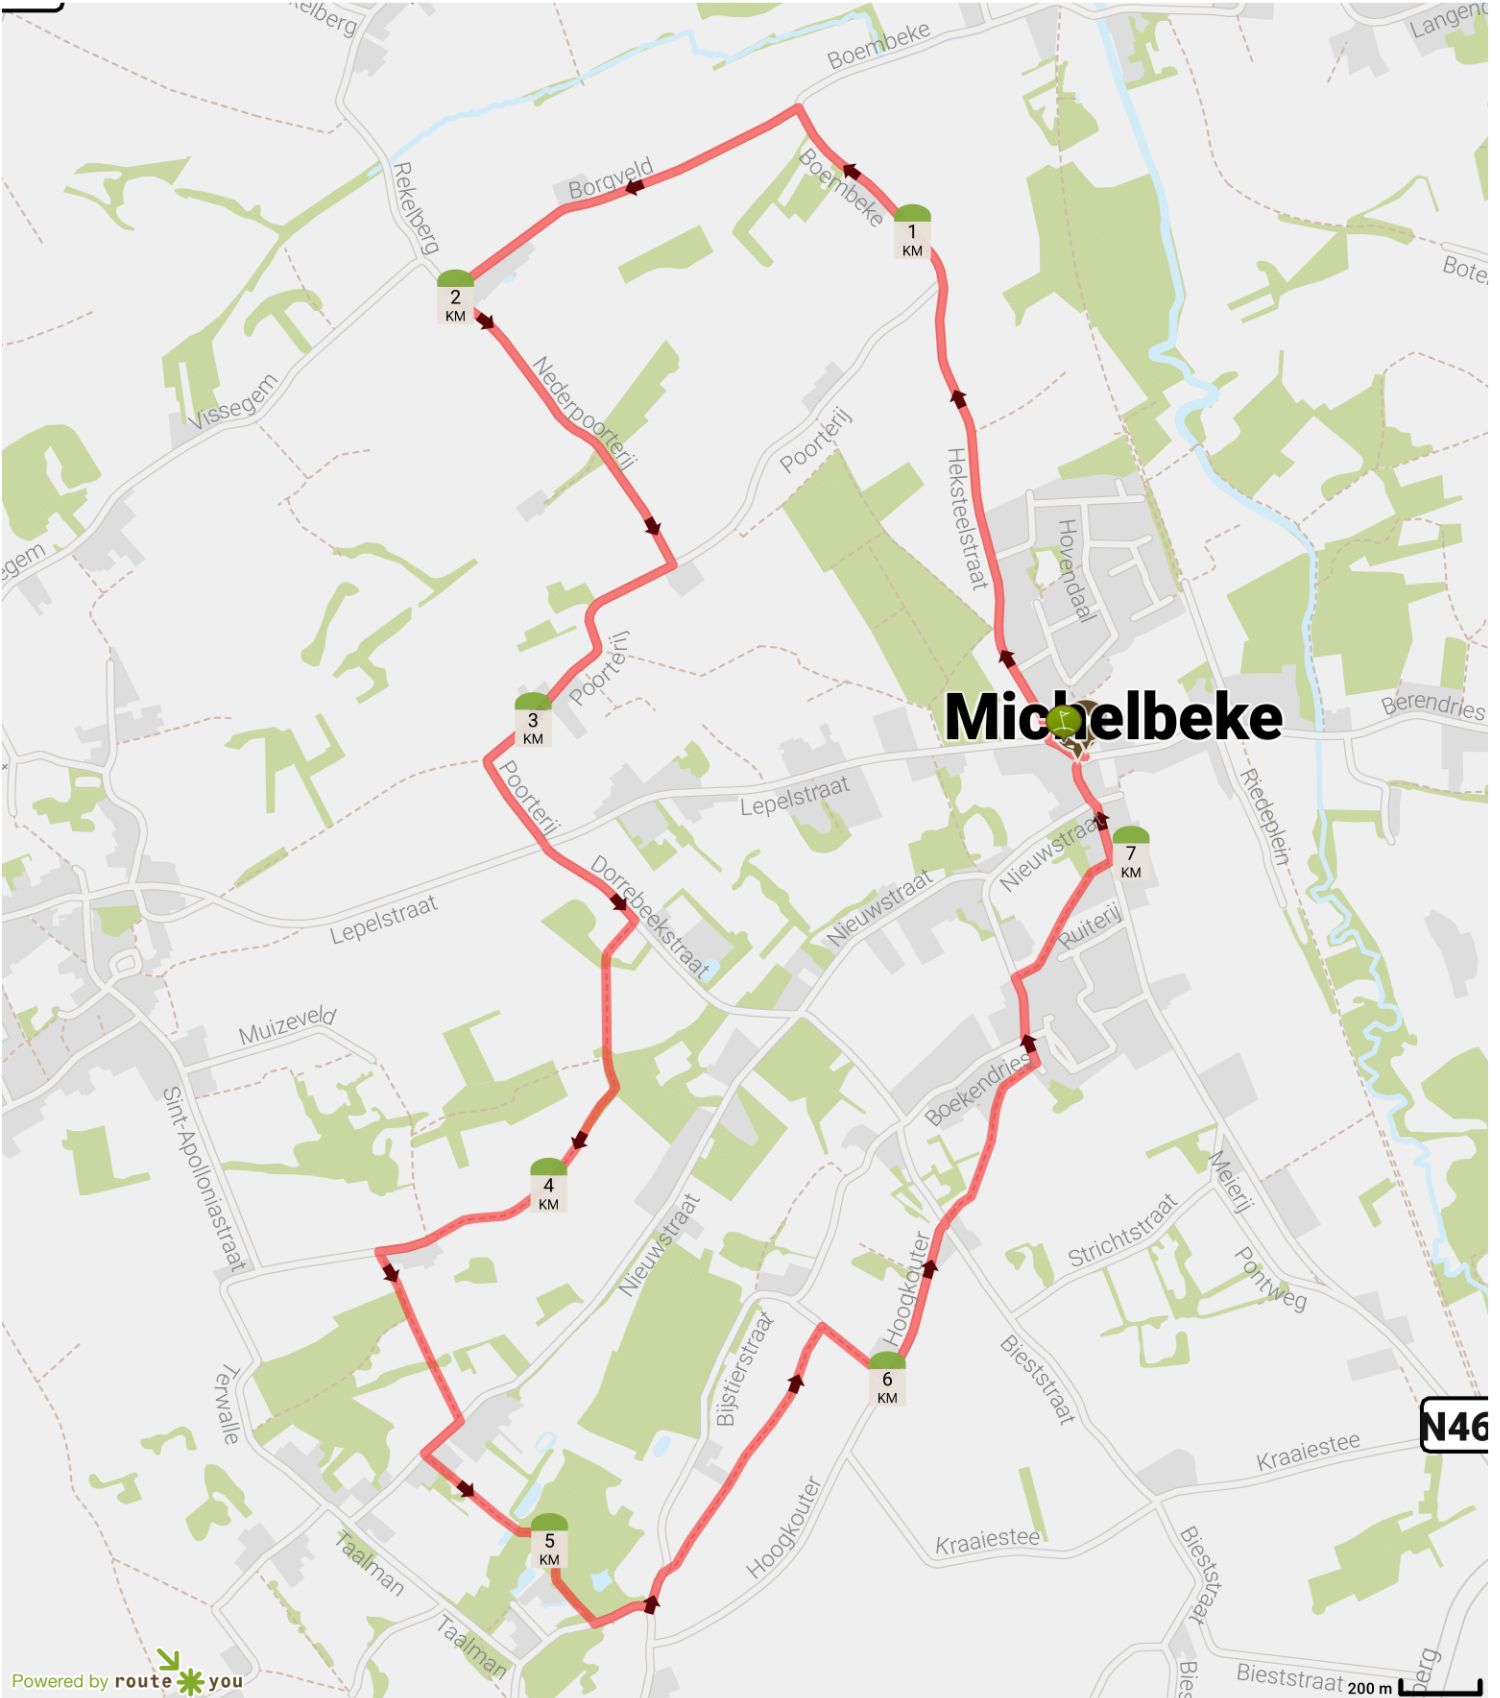

Hot-dog midweekwandeling lus 18-21 km

Auteur: WSV Egmont Zottegem vzw

↔ Lengte: 7.24 km

⬆ Stijging: 114 m

⬆ Moeilijkheidsgraad: 3/10

📍 Groenstraat, Bracle, Oost-Vlaanderen, Vlaanderen

📍 Groenstraat, Bracle, Oost-Vlaanderen, Vlaanderen

Powered by route you

Map Data: © OpenStreetMap Contributors; Cartography: © RouteYou