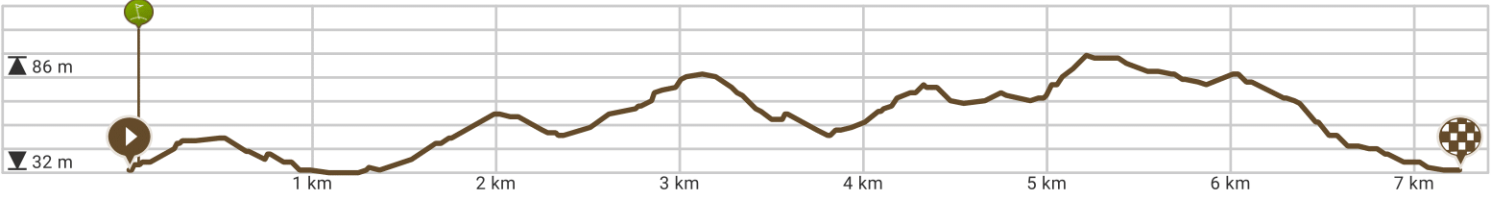

Hot-dog midweekwandeling lus 18-21 km

Auteur: WSV Egmont Zottegem vzw

↔ Lengte: 7.24 km

⬆ Stijging: 114 m

⬆ Moeilijkheidsgraad: 3/10

📍 Groenstraat, Bracle, Oost-Vlaanderen, Vlaanderen

📍 Groenstraat, Bracle, Oost-Vlaanderen, Vlaanderen